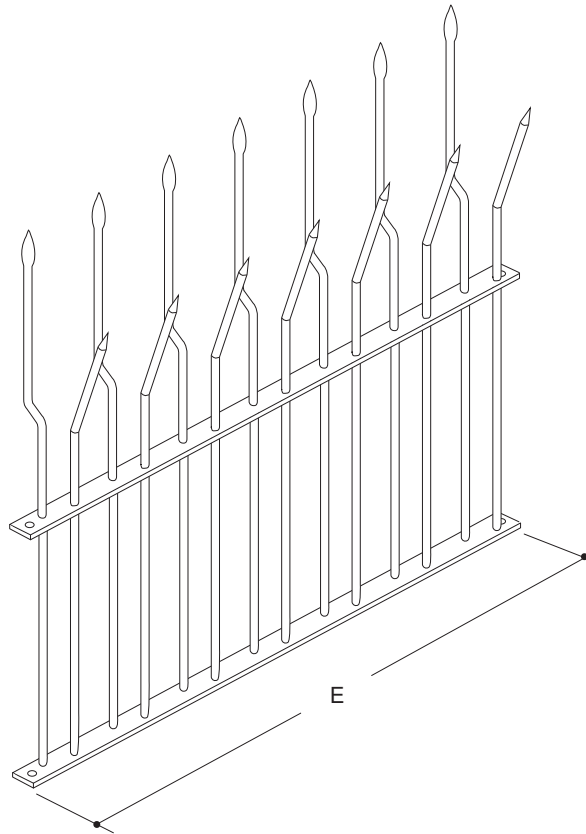

気品と風格を備えた信頼のブランド。

《猫よけ忍び返し》

忍び返し13型  
材質：スチール

忍び返し13型  
材質：ステンレスSUS304

猫よけ忍び返し13型

品番	材質	色	A	B	C	D	E	F	G
C1400	スチール	ポリエチレン コーティング 黒	500	395	225	27.3	500	t3×32	46
C3400	ステンレス SUS304		500	395	225	27.3	500	t3×32	46