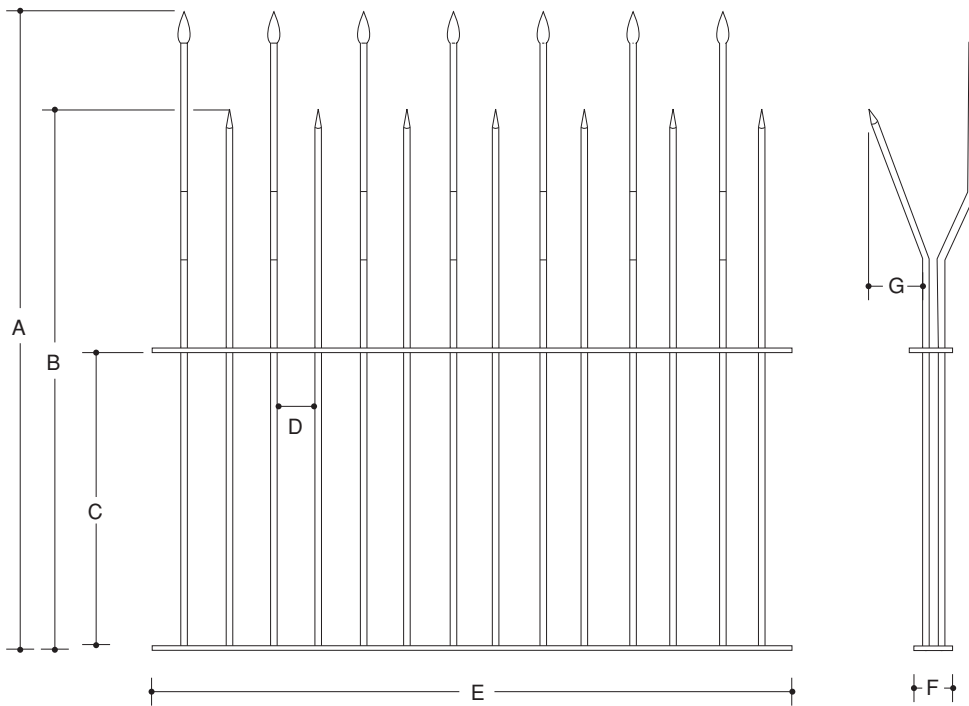

気品と風格を備えた信頼のブランド。

《猫よけ忍び返し》

忍び返し13型  
材質：スチール

忍び返し13型  
材質：ステンレスSUS304

猫よけ忍び返し13型

品番	材質	色	A	B	C	D	E	F	G
C1400	スチール	ポリエチレン コーティング 黒	500	395	225	27.3	500	t3×32	46
C3400	ステンレス SUS304		500	395	225	27.3	500	t3×32	46

単位 m/m