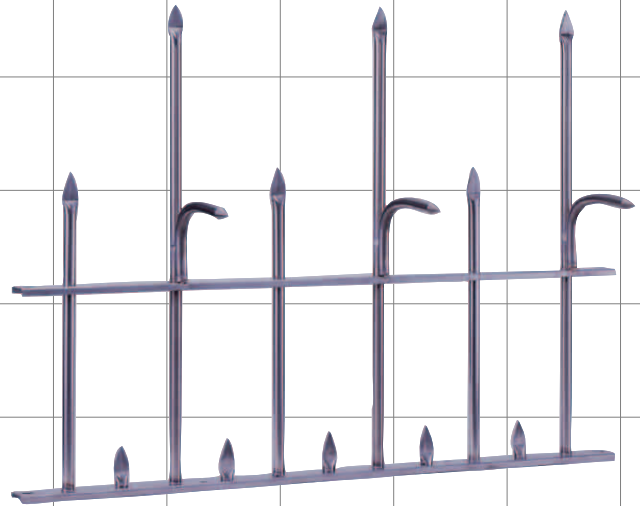

気品と風格を備えた信頼のブランド。エイトの忍び返し。

忍び返し11型
材質：ステンレスSUS304

忍び返し10型
材質：ステンレスSUS304

忍び返し12型
材質：ステンレスSUS304

忍び返し10型

品番	材質	色	A	A'	B	C	D	E	F	G	H
H3500	ステンレス SUS304	磨き仕上	360	245	500	φ9	100	154	25	5	30

忍び返し11型

品番	材質	色	A	A'	B	C	D	E	F	G	H
H3510	ステンレス SUS304	磨き仕上	360	245	500	φ9	/	154	25	5	30

忍び返し12型

品番	材質	色	A	A'	B	C	D	E	F	G	H
H3520	ステンレス SUS304	磨き仕上	360	/	500	φ9	100	154	25	5	30

単位 m/m