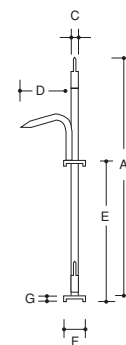

気品と風格を備えた信頼のブランド。エイトの忍び返し。

忍び返し11型
材質：ステンレスSUS304

忍び返し10型
材質：ステンレスSUS304

忍び返し12型
材質：ステンレスSUS304

忍び返し10型

品番	材質	色	A	A'	B	C	D	E	F	G	H
H3500	ステンレス SUS304	磨き仕上	360	245	500	φ9	100	154	25	5	30

忍び返し11型

品番	材質	色	A	A'	B	C	D	E	F	G	H
H3510	ステンレス SUS304	磨き仕上	360	245	500	φ9	/	154	25	5	30

忍び返し12型

品番	材質	色	A	A'	B	C	D	E	F	G	H
H3520	ステンレス SUS304	磨き仕上	360	/	500	φ9	100	154	25	5	30

単位 m/m