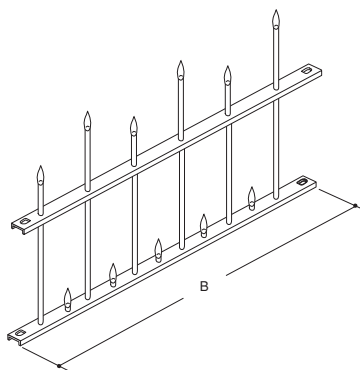

気品と風格を備えた信頼のブランド。エイトの忍び返し。

忍び返し11型
材質：ステンレスSUS304

忍び返し10型
材質：ステンレスSUS304

忍び返し12型
材質：ステンレスSUS304

忍び返し10型

品番	材質	色	A	A'	B	C	D	E	F	G	H
H3500	ステンレス SUS304	磨き仕上	360	245	500	φ9	100	154	25	5	30

忍び返し11型

品番	材質	色	A	A'	B	C	D	E	F	G	H
H3510	ステンレス SUS304	磨き仕上	360	245	500	φ9	/	154	25	5	30

忍び返し12型

品番	材質	色	A	A'	B	C	D	E	F	G	H
H3520	ステンレス SUS304	磨き仕上	360	/	500	φ9	100	154	25	5	30

単位 m/m