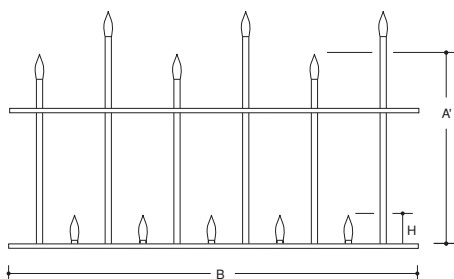

気品と風格を備えた信頼のブランド。エイトの忍び返し。

忍び返し11型
材質：ステンレスSUS304

忍び返し10型
材質：ステンレスSUS304

忍び返し12型
材質：ステンレスSUS304

忍び返し10型

品番	材質	色	A	A'	B	C	D	E	F	G	H
H3500	ステンレス SUS304	磨き仕上	360	245	500	φ9	100	154	25	5	30

忍び返し11型

品番	材質	色	A	A'	B	C	D	E	F	G	H
H3510	ステンレス SUS304	磨き仕上	360	245	500	φ9	/	154	25	5	30

忍び返し12型

品番	材質	色	A	A'	B	C	D	E	F	G	H
H3520	ステンレス SUS304	磨き仕上	360	/	500	φ9	100	154	25	5	30

単位 m/m