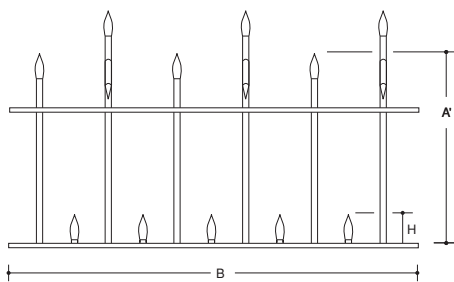

気品と風格を備えた信頼のブランド。エイトの忍び返し。

忍び返し11型
材質：ステンレスSUS304

忍び返し10型
材質：ステンレスSUS304

忍び返し12型
材質：ステンレスSUS304

忍び返し10型

品番	材質	色	A	A'	B	C	D	E	F	G	H
H3500	ステンレス SUS304	磨き仕上	360	245	500	φ9	100	154	25	5	30

忍び返し11型

品番	材質	色	A	A'	B	C	D	E	F	G	H
H3510	ステンレス SUS304	磨き仕上	360	245	500	φ9	/	154	25	5	30

忍び返し12型

品番	材質	色	A	A'	B	C	D	E	F	G	H
H3520	ステンレス SUS304	磨き仕上	360	/	500	φ9	100	154	25	5	30

単位 m/m