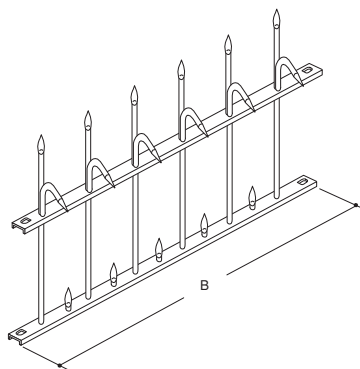

気品と風格を備えた信頼のブランド。エイトの忍び返し。

忍び返し11型
材質：ステンレスSUS304

忍び返し10型
材質：ステンレスSUS304

忍び返し12型
材質：ステンレスSUS304

忍び返し10型

品番	材質	色	A	A'	B	C	D	E	F	G	H
H3500	ステンレス SUS304	磨き仕上	360	245	500	φ9	100	154	25	5	30

忍び返し11型

品番	材質	色	A	A'	B	C	D	E	F	G	H
H3510	ステンレス SUS304	磨き仕上	360	245	500	φ9	/	154	25	5	30

忍び返し12型

品番	材質	色	A	A'	B	C	D	E	F	G	H
H3520	ステンレス SUS304	磨き仕上	360	/	500	φ9	100	154	25	5	30

単位 m/m