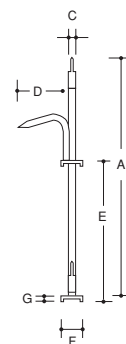

気品と風格を備えた信頼のブランド。エイトの忍び返し。

忍び返し11型
材質：ステンレスSUS304

忍び返し10型
材質：ステンレスSUS304

忍び返し12型
材質：ステンレスSUS304

忍び返し10型

品番	材質	色	A	A'	B	C	D	E	F	G	H
H3500	ステンレス SUS304	磨き仕上	360	245	500	φ9	100	154	25	5	30

忍び返し11型

品番	材質	色	A	A'	B	C	D	E	F	G	H
H3510	ステンレス SUS304	磨き仕上	360	245	500	φ9	/	154	25	5	30

忍び返し12型

品番	材質	色	A	A'	B	C	D	E	F	G	H
H3520	ステンレス SUS304	磨き仕上	360	/	500	φ9	100	154	25	5	30

単位 m/m