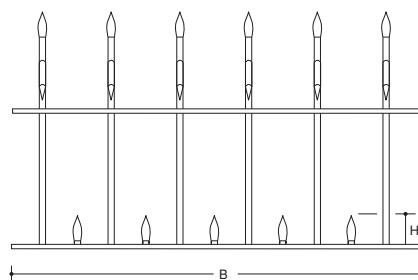

気品と風格を備えた信頼のブランド。エイトの忍び返し。

忍び返し11型
材質：ステンレスSUS304

忍び返し10型
材質：ステンレスSUS304

忍び返し12型
材質：ステンレスSUS304

忍び返し10型

品番	材質	色	A	A'	B	C	D	E	F	G	H
H3500	ステンレス SUS304	磨き仕上	360	245	500	φ9	100	154	25	5	30

忍び返し11型

品番	材質	色	A	A'	B	C	D	E	F	G	H
H3510	ステンレス SUS304	磨き仕上	360	245	500	φ9	/	154	25	5	30

忍び返し12型

品番	材質	色	A	A'	B	C	D	E	F	G	H
H3520	ステンレス SUS304	磨き仕上	360	/	500	φ9	100	154	25	5	30

単位 m/m