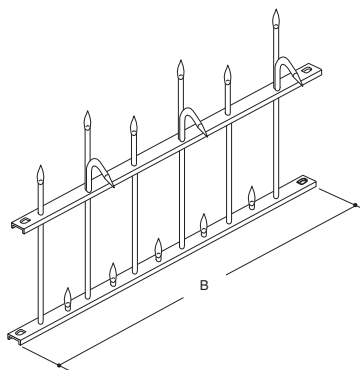

気品と風格を備えた信頼のブランド。エイトの忍び返し。

忍び返し11型
材質：ステンレスSUS304

忍び返し10型
材質：ステンレスSUS304

忍び返し12型
材質：ステンレスSUS304

忍び返し10型

品番	材質	色	A	A'	B	C	D	E	F	G	H
H3500	ステンレス SUS304	磨き仕上	360	245	500	φ9	100	154	25	5	30

忍び返し11型

品番	材質	色	A	A'	B	C	D	E	F	G	H
H3510	ステンレス SUS304	磨き仕上	360	245	500	φ9	/	154	25	5	30

忍び返し12型

品番	材質	色	A	A'	B	C	D	E	F	G	H
H3520	ステンレス SUS304	磨き仕上	360	/	500	φ9	100	154	25	5	30

単位 m/m