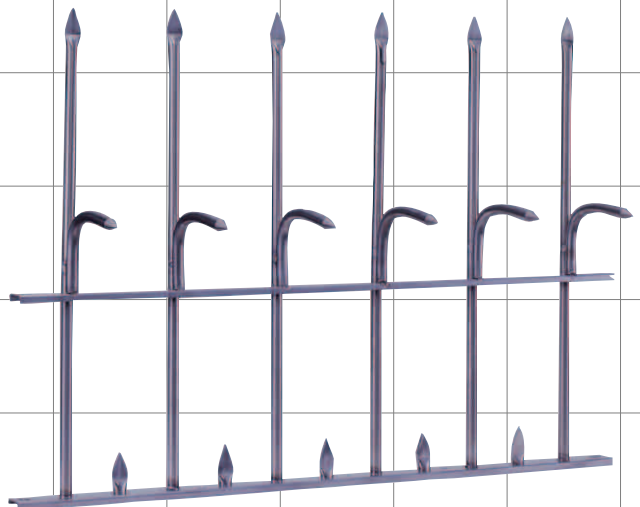

気品と風格を備えた信頼のブランド。エイトの忍び返し。

忍び返し11型
材質：ステンレスSUS304

忍び返し10型
材質：ステンレスSUS304

忍び返し12型
材質：ステンレスSUS304

忍び返し10型

品番	材質	色	A	A'	B	C	D	E	F	G	H
H3500	ステンレス SUS304	磨き仕上	360	245	500	φ9	100	154	25	5	30

忍び返し11型

品番	材質	色	A	A'	B	C	D	E	F	G	H
H3510	ステンレス SUS304	磨き仕上	360	245	500	φ9	/	154	25	5	30

忍び返し12型

品番	材質	色	A	A'	B	C	D	E	F	G	H
H3520	ステンレス SUS304	磨き仕上	360	/	500	φ9	100	154	25	5	30

単位 m/m