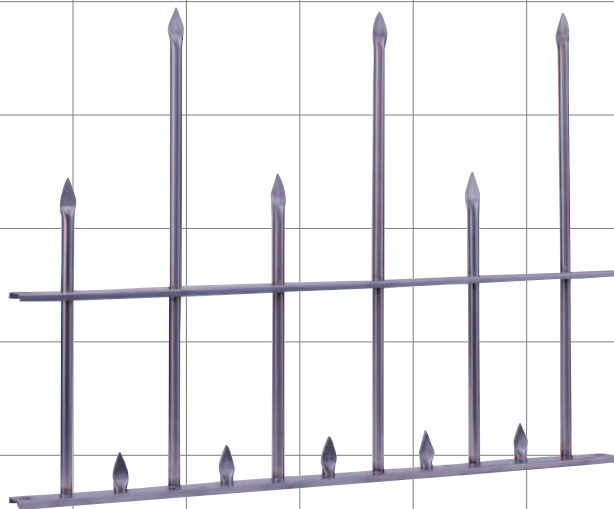

気品と風格を備えた信頼のブランド。エイトの忍び返し。

忍び返し11型
材質：ステンレスSUS304

忍び返し10型
材質：ステンレスSUS304

忍び返し12型
材質：ステンレスSUS304

忍び返し10型

品番	材質	色	A	A'	B	C	D	E	F	G	H
H3500	ステンレス SUS304	磨き仕上	360	245	500	φ9	100	154	25	5	30

忍び返し11型

品番	材質	色	A	A'	B	C	D	E	F	G	H
H3510	ステンレス SUS304	磨き仕上	360	245	500	φ9	/	154	25	5	30

忍び返し12型

品番	材質	色	A	A'	B	C	D	E	F	G	H
H3520	ステンレス SUS304	磨き仕上	360	/	500	φ9	100	154	25	5	30

単位 m/m