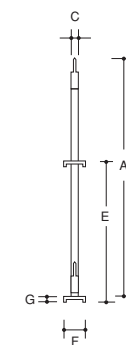

気品と風格を備えた信頼のブランド。エイトの忍び返し。

忍び返し11型
材質：ステンレスSUS304

忍び返し10型
材質：ステンレスSUS304

忍び返し12型
材質：ステンレスSUS304

忍び返し10型

品番	材質	色	A	A'	B	C	D	E	F	G	H
H3500	ステンレス SUS304	磨き仕上	360	245	500	φ9	100	154	25	5	30

忍び返し11型

品番	材質	色	A	A'	B	C	D	E	F	G	H
H3510	ステンレス SUS304	磨き仕上	360	245	500	φ9	/	154	25	5	30

忍び返し12型

品番	材質	色	A	A'	B	C	D	E	F	G	H
H3520	ステンレス SUS304	磨き仕上	360	/	500	φ9	100	154	25	5	30

単位 m/m