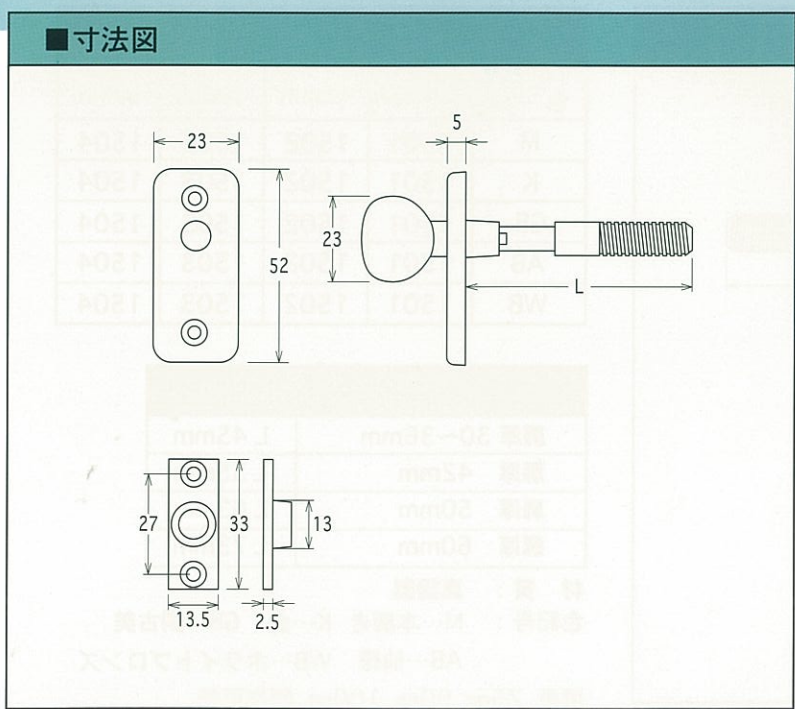

# 弥生 中折締

■ 品番

色	扉厚			
	30~36mm	42mm	50mm	60mm
M	4501	4502	4503	4504
WB	4501	4502	4503	4504
BN	4501	4502	4503	4504

■ 寸法表

扉厚 30~36mm	L 45mm
扉厚 42mm	L 55mm
扉厚 50mm	L 63mm
扉厚 60mm	L 73mm

材 質：真鍮製  
 色記号：M・・・本磨き WB・・・ホワイトブロンズ  
 BN・・・黒ニッケル  
 扉厚 75mm 90mm 100mm 制作可能。  
 お気軽にお問い合わせください。

※真鍮鑄物製品につき多少の寸法の違いがあります。