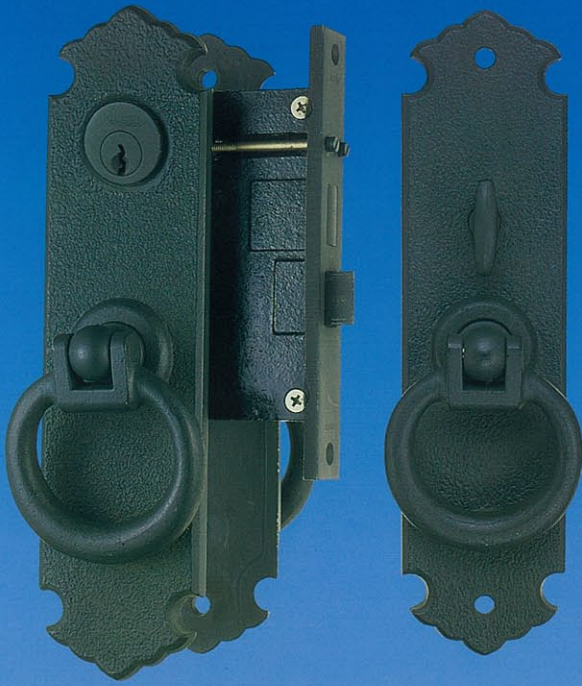

真鍮地シリンダー箱錠

真鍮地青銅 A丸型

真鍮地青銅 A角型

真鍮地鉄鑄 D丸型

真鍮地鉄鑄 D角型

EIT 飾座付門金具

伝統の美を今に伝える卓越した技術と強靱な材質が
永年の風雪に耐える門金具