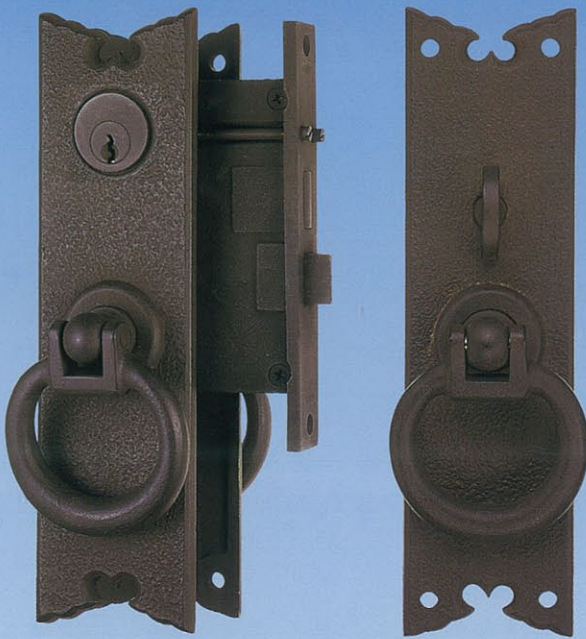

真鍮地シリンダー箱錠

真鍮地青銅 A丸型

真鍮地青銅 A角型

真鍮地鉄鑄 D丸型

真鍮地鉄鑄 D角型

EIT 飾座付門金具

伝統の美を今に伝える卓越した技術と強靱な材質が
永年の風雪に耐える門金具