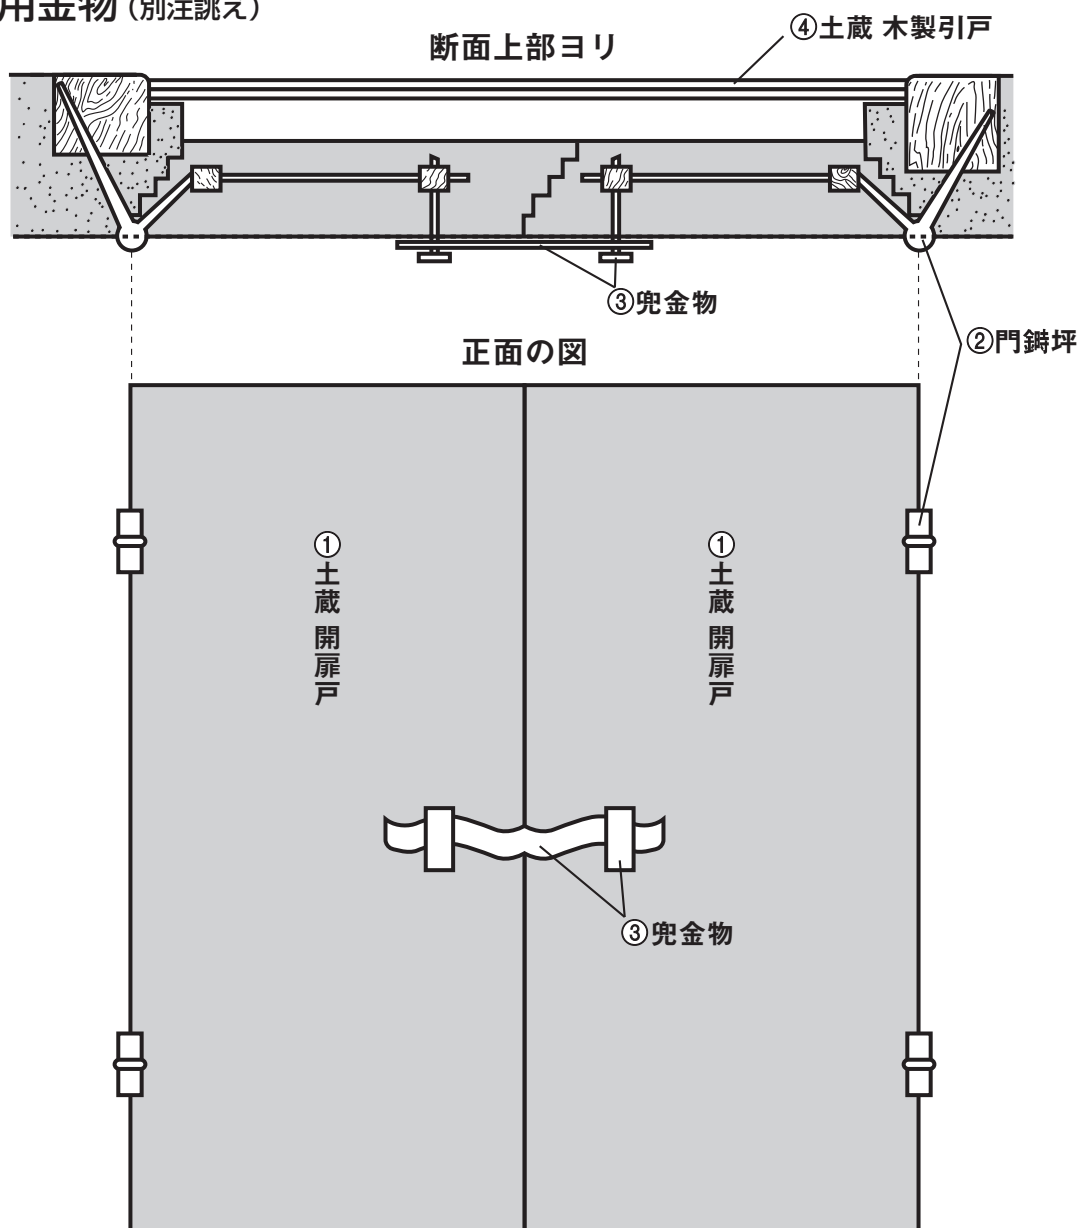

気品と風格を備えた信頼のブランド。エイトの火造り製品。

土蔵用金物 (別注詔え)

正面半開の図