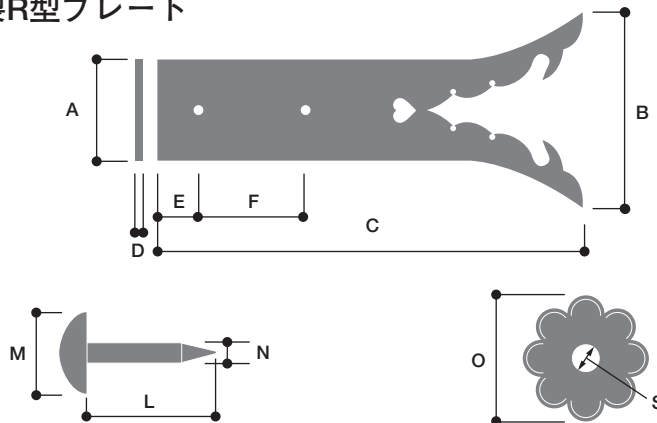

鉄製R型プレート

※左図、Fのサイズは品番7-623、7-624に該当します。

品番	A	B	C	D	E	F
7-620	60	110	260	2	34	—
7-621	75	155	360	2	36	—
7-622	90	180	380	2	38	—
7-623	105	190	450	3.2	40	118
7-624	120	220	550	3.2	40	157

品番	L	M	N
7-625	13	9.3	1.6
7-626	13	9.3	1.6
7-627	13	9.3	1.6
7-628	15	13	1.8
7-629	15	13	1.8

品番	O	S	厚さ
7-630	26	7	1.6
7-631	26	7	1.6
7-632	26	7	1.6
7-633	32	7	1.6
7-634	32	7	1.6

品番	G	H	I	J	K
7-635	15	14	12	30	6
7-636	15	14	12	30	6
7-637	15	14	12	30	6
7-638	16	17	12	30	6
7-639	16	17	12	30	6