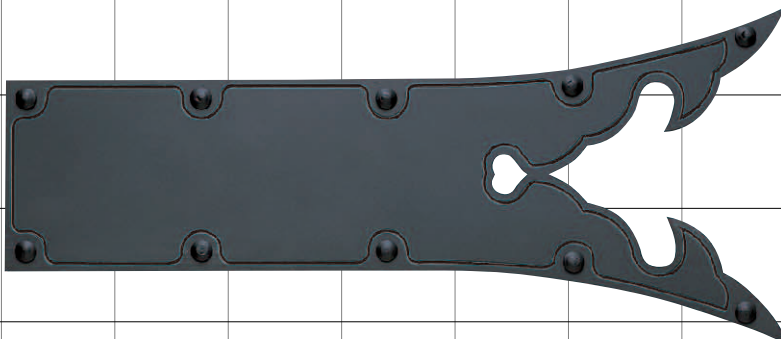

気品と風格を備えた信頼のブランド。

飾板プレート (八双)

鉄製P型プレート

鉄製Q型プレート

鉄製R型プレート

〈受注生産〉

Z 1型

Z 2型