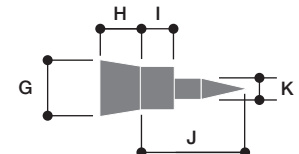

品番	G	H	I	J	K
7-635	15	14	12	30	6
7-636	15	14	12	30	6
7-637	15	14	12	30	6
7-638	16	17	12	30	6
7-639	16	17	12	30	6