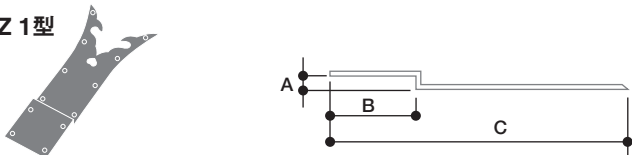

飾板プレート (八双)

鉄製P型プレート

品番	A	B	C	D
7-600	60	107	240	3.2
7-601	75	133	300	3.2
7-602	90	160	360	4.5
7-603	105	186	420	4.5
7-604	120	212	480	4.5

品番	L	M	N
7-605	13	9	2.8
7-606	13	9	2.8
7-607	15	10	2.8
7-608	15	13	2.8
7-609	15	13	2.8

鉄製Q型プレート

品番	A	B	C	D
7-610	60	107	240	3.2
7-611	75	133	300	3.2
7-612	90	160	360	4.5
7-613	105	186	420	4.5
7-614	120	212	480	4.5

品番	L	M	N
7-615	13	9	2.8
7-616	13	9	2.8
7-617	15	10	2.8
7-618	15	13	2.8
7-619	15	13	2.8

鉄製R型プレート

※左図、Fのサイズは品番7-623、7-624に該当します。

品番	A	B	C	D	E	F
7-620	60	110	260	2	34	—
7-621	75	155	360	2	36	—
7-622	90	180	380	2	38	—
7-623	105	190	450	3.2	40	118
7-624	120	220	550	3.2	40	157

品番	L	M	N
7-625	13	9.3	1.6
7-626	13	9.3	1.6
7-627	13	9.3	1.6
7-628	15	13	1.8
7-629	15	13	1.8

品番	O	S	厚さ
7-630	26	7	1.6
7-631	26	7	1.6
7-632	26	7	1.6
7-633	32	7	1.6
7-634	32	7	1.6

品番	G	H	I	J	K
7-635	15	14	12	30	6
7-636	15	14	12	30	6
7-637	15	14	12	30	6
7-638	16	17	12	30	6
7-639	16	17	12	30	6

〈受注生産〉

Z 1型

Z 2型

Z 3型

Z 4型

Z 5型

※Z1～Z5型のデザインにて、別注品各種受賜ります。

(各サイズをお知らせください。)

※EXF寸法は門鎖の入るサイズとなります。

(穴ナシも出来ます。)