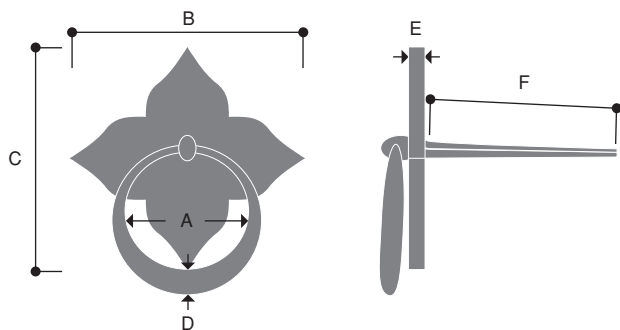

火造り

気品と風格を備えた信頼のブランド。エイトの火造り製品。

鉄製 本磨水入引手

鉄製 本磨呼出鈴

鉄製 乳金物

鉄製 本磨軸廻し

鉄製 本磨水入引手

品番	A	B	C	D	E	F	G	H	I	J	K	L	M	N
6-570	150	112	110	72	20	27	3	109	23	16	6	85	116	77
6-571	165	123	125	83	20	27	3	124	23	16	6	87	131	87
6-572	180	140	140	100	20	27	3	139	23	16	6	102	146	97

鉄製 本磨呼出鉞

品番	A	B	C	D	E	F
6-576	45	100	80	11	2	50
6-577	60	120	90	12	3	60
6-578	75	135	95	15	3	75
6-579	90	155	112	18	3	90

鉄製 乳金物

品番	A	B	C	D	E	F	G
6-590	30	10	15	9	10	38	28
6-591	45	15	20	12	12	43	28
6-592	60	21	25	15	14	51	30
6-593	75	27	25	15	14	60	33
6-594	90	32	31	16	17	68	36
6-595	105	36	31	16	17	75	39
6-596	120	42	42	18	19	81	39
6-597	150	50	42	18	19	94	42

鉄製 本磨軸廻し

品番
6-580