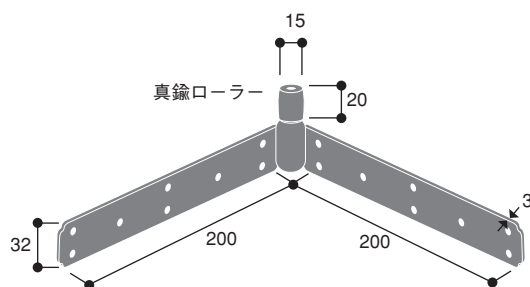

鉄製 本磨呼出鉞

品番	A	B	C	D	E	F
6-576	45	100	80	11	2	50
6-577	60	120	90	12	3	60
6-578	75	135	95	15	3	75
6-579	90	155	112	18	3	90

鉄製 乳金物

品番	A	B	C	D	E	F	G
6-590	30	10	15	9	10	38	28
6-591	45	15	20	12	12	43	28
6-592	60	21	25	15	14	51	30
6-593	75	27	25	15	14	60	33
6-594	90	32	31	16	17	68	36
6-595	105	36	31	16	17	75	39
6-596	120	42	42	18	19	81	39
6-597	150	50	42	18	19	94	42

鉄製 本磨軸廻し

品番
6-580