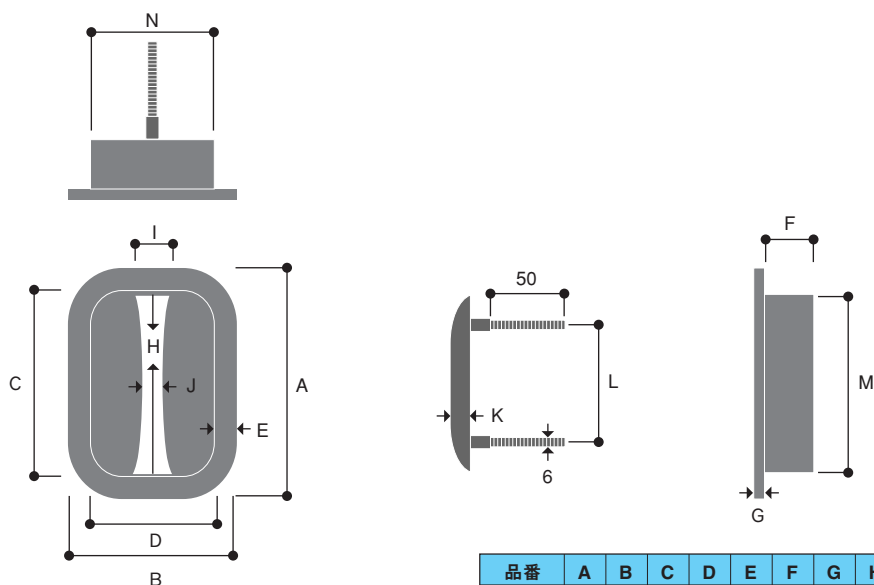

火造り

気品と風格を備えた信頼のブランド。エイトの火造り製品。

鉄製 本磨水入引手

鉄製 本磨呼出鈴

鉄製 乳金物

鉄製 本磨軸廻し

鉄製 本磨水入引手

品番	A	B	C	D	E	F	G	H	I	J	K	L	M	N
6-570	150	112	110	72	20	27	3	109	23	16	6	85	116	77
6-571	165	123	125	83	20	27	3	124	23	16	6	87	131	87
6-572	180	140	140	100	20	27	3	139	23	16	6	102	146	97

鉄製 本磨呼出鉞

品番	A	B	C	D	E	F
6-576	45	100	80	11	2	50
6-577	60	120	90	12	3	60
6-578	75	135	95	15	3	75
6-579	90	155	112	18	3	90

鉄製 乳金物

品番	A	B	C	D	E	F	G
6-590	30	10	15	9	10	38	28
6-591	45	15	20	12	12	43	28
6-592	60	21	25	15	14	51	30
6-593	75	27	25	15	14	60	33
6-594	90	32	31	16	17	68	36
6-595	105	36	31	16	17	75	39
6-596	120	42	42	18	19	81	39
6-597	150	50	42	18	19	94	42

鉄製 本磨軸廻し

品番
6-580