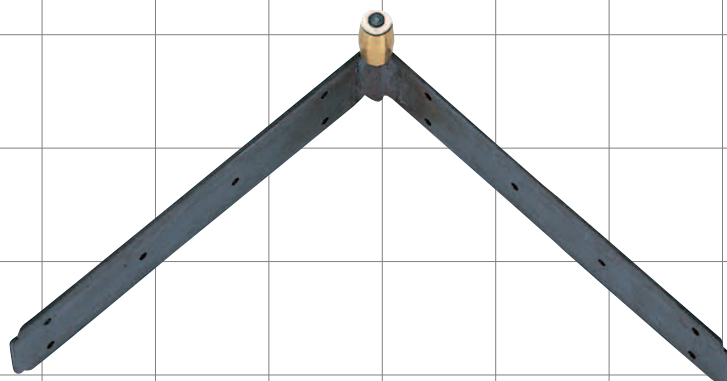

火造り

気品と風格を備えた信頼のブランド。エイトの火造り製品。

鉄製 本磨水入引手

鉄製 本磨呼出鈴

鉄製 乳金物

鉄製 本磨軸廻し

鉄製 本磨水入引手

品番	A	B	C	D	E	F	G	H	I	J	K	L	M	N
6-570	150	112	110	72	20	27	3	109	23	16	6	85	116	77
6-571	165	123	125	83	20	27	3	124	23	16	6	87	131	87
6-572	180	140	140	100	20	27	3	139	23	16	6	102	146	97

鉄製 本磨呼出鉞

品番	A	B	C	D	E	F
6-576	45	100	80	11	2	50
6-577	60	120	90	12	3	60
6-578	75	135	95	15	3	75
6-579	90	155	112	18	3	90

鉄製 乳金物

品番	A	B	C	D	E	F	G
6-590	30	10	15	9	10	38	28
6-591	45	15	20	12	12	43	28
6-592	60	21	25	15	14	51	30
6-593	75	27	25	15	14	60	33
6-594	90	32	31	16	17	68	36
6-595	105	36	31	16	17	75	39
6-596	120	42	42	18	19	81	39
6-597	150	50	42	18	19	94	42

鉄製 本磨軸廻し

品番
6-580