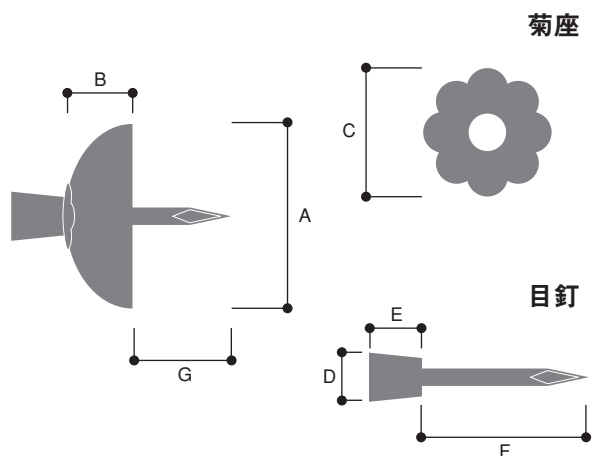

火造り

気品と風格を備えた信頼のブランド。エイトの火造り製品。

鉄製 本磨水入引手

鉄製 本磨呼出鈴

鉄製 乳金物

鉄製 本磨軸廻し

鉄製 本磨水入引手

品番	A	B	C	D	E	F	G	H	I	J	K	L	M	N
6-570	150	112	110	72	20	27	3	109	23	16	6	85	116	77
6-571	165	123	125	83	20	27	3	124	23	16	6	87	131	87
6-572	180	140	140	100	20	27	3	139	23	16	6	102	146	97

鉄製 本磨呼出鉞

品番	A	B	C	D	E	F
6-576	45	100	80	11	2	50
6-577	60	120	90	12	3	60
6-578	75	135	95	15	3	75
6-579	90	155	112	18	3	90

鉄製 乳金物

品番	A	B	C	D	E	F	G
6-590	30	10	15	9	10	38	28
6-591	45	15	20	12	12	43	28
6-592	60	21	25	15	14	51	30
6-593	75	27	25	15	14	60	33
6-594	90	32	31	16	17	68	36
6-595	105	36	31	16	17	75	39
6-596	120	42	42	18	19	81	39
6-597	150	50	42	18	19	94	42

鉄製 本磨軸廻し

品番
6-580