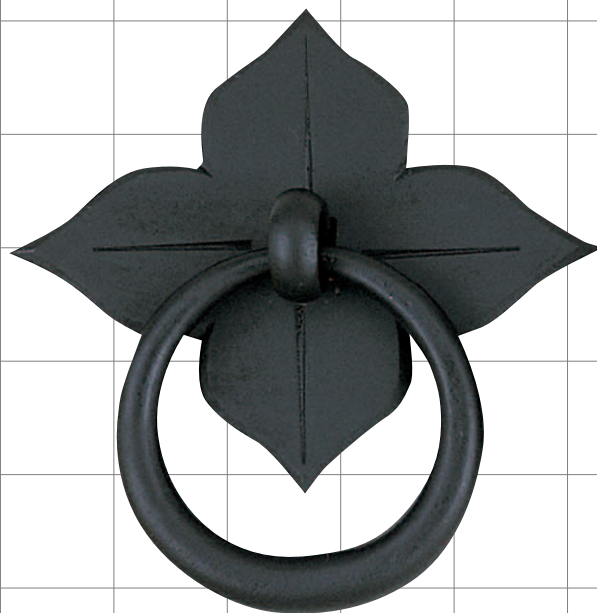

火造り

気品と風格を備えた信頼のブランド。エイトの火造り製品。

鉄製 本磨水入引手

鉄製 本磨呼出鈴

鉄製 乳金物

鉄製 本磨軸廻し

鉄製 本磨水入引手

品番	A	B	C	D	E	F	G	H	I	J	K	L	M	N
6-570	150	112	110	72	20	27	3	109	23	16	6	85	116	77
6-571	165	123	125	83	20	27	3	124	23	16	6	87	131	87
6-572	180	140	140	100	20	27	3	139	23	16	6	102	146	97

鉄製 本磨呼出鉞

品番	A	B	C	D	E	F
6-576	45	100	80	11	2	50
6-577	60	120	90	12	3	60
6-578	75	135	95	15	3	75
6-579	90	155	112	18	3	90

鉄製 乳金物

品番	A	B	C	D	E	F	G
6-590	30	10	15	9	10	38	28
6-591	45	15	20	12	12	43	28
6-592	60	21	25	15	14	51	30
6-593	75	27	25	15	14	60	33
6-594	90	32	31	16	17	68	36
6-595	105	36	31	16	17	75	39
6-596	120	42	42	18	19	81	39
6-597	150	50	42	18	19	94	42

鉄製 本磨軸廻し

品番
6-580