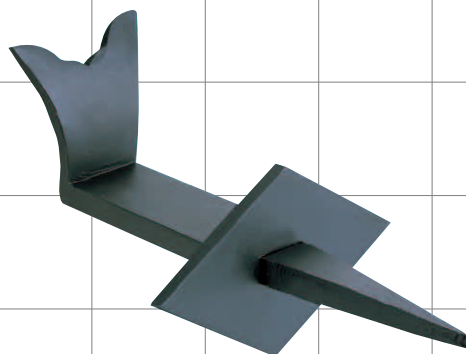

気品と風格を備えた信頼のブランド。エイトの火造り製品。

鉄製 本磨額受(重量用)

鉄製 本磨額受(重量用)

品番	A	B	C	D	E	F	G	H	I	J	K	L
6-560	45	30	38	4	6	3	36	22	3	66	16	36
6-561	60	40	52	4	6	3	48	25	3	88	18	51
6-562	75	55	65	6	9	5	60	32	5	110	20	74
6-563	90	70	78	6	9	5	72	38	5	132	24	79
6-564	105	70	92	6	12	7	85	40	7	154	30	94
6-565	120	90	102	9	14	7	95	50	7	172	42	106
6-566	150	100	125	9	16	8	120	65	8	212	55	136

※火造製品につき多少の寸法違いが有ります。