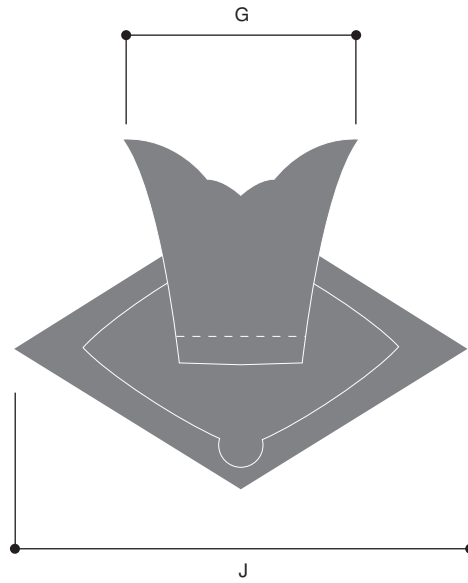

気品と風格を備えた信頼のブランド。エイトの火造り製品。

鉄製 本磨額受(重量用)

鉄製 本磨額受(重量用)

品番	A	B	C	D	E	F	G	H	I	J	K	L
6-560	45	30	38	4	6	3	36	22	3	66	16	36
6-561	60	40	52	4	6	3	48	25	3	88	18	51
6-562	75	55	65	6	9	5	60	32	5	110	20	74
6-563	90	70	78	6	9	5	72	38	5	132	24	79
6-564	105	70	92	6	12	7	85	40	7	154	30	94
6-565	120	90	102	9	14	7	95	50	7	172	42	106
6-566	150	100	125	9	16	8	120	65	8	212	55	136

※火造製品につき多少の寸法違いが有ります。