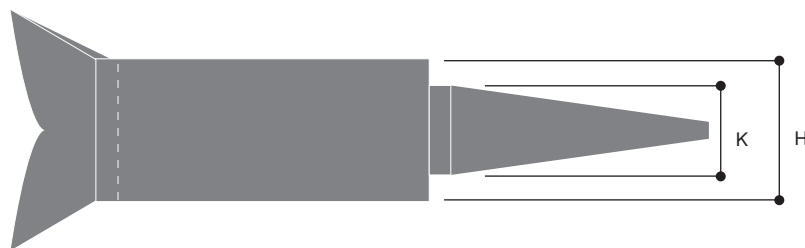

気品と風格を備えた信頼のブランド。エイトの火造り製品。

鉄製 本磨額受(重量用)

鉄製 本磨額受(重量用)

品番	A	B	C	D	E	F	G	H	I	J	K	L
6-560	45	30	38	4	6	3	36	22	3	66	16	36
6-561	60	40	52	4	6	3	48	25	3	88	18	51
6-562	75	55	65	6	9	5	60	32	5	110	20	74
6-563	90	70	78	6	9	5	72	38	5	132	24	79
6-564	105	70	92	6	12	7	85	40	7	154	30	94
6-565	120	90	102	9	14	7	95	50	7	172	42	106
6-566	150	100	125	9	16	8	120	65	8	212	55	136

※火造製品につき多少の寸法違いが有ります。