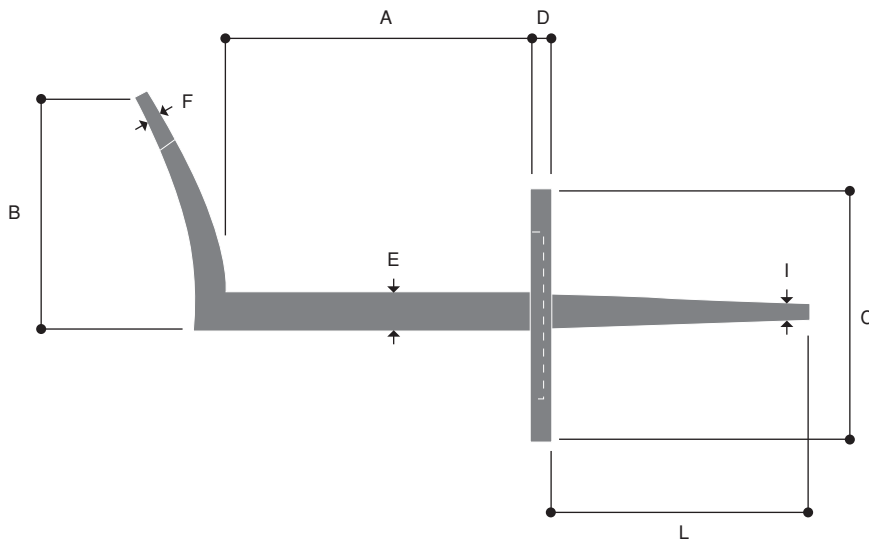

気品と風格を備えた信頼のブランド。エイトの火造り製品。

鉄製 本磨額受(重量用)

鉄製 本磨額受(重量用)

品番	A	B	C	D	E	F	G	H	I	J	K	L
6-560	45	30	38	4	6	3	36	22	3	66	16	36
6-561	60	40	52	4	6	3	48	25	3	88	18	51
6-562	75	55	65	6	9	5	60	32	5	110	20	74
6-563	90	70	78	6	9	5	72	38	5	132	24	79
6-564	105	70	92	6	12	7	85	40	7	154	30	94
6-565	120	90	102	9	14	7	95	50	7	172	42	106
6-566	150	100	125	9	16	8	120	65	8	212	55	136

※火造製品につき多少の寸法違いが有ります。