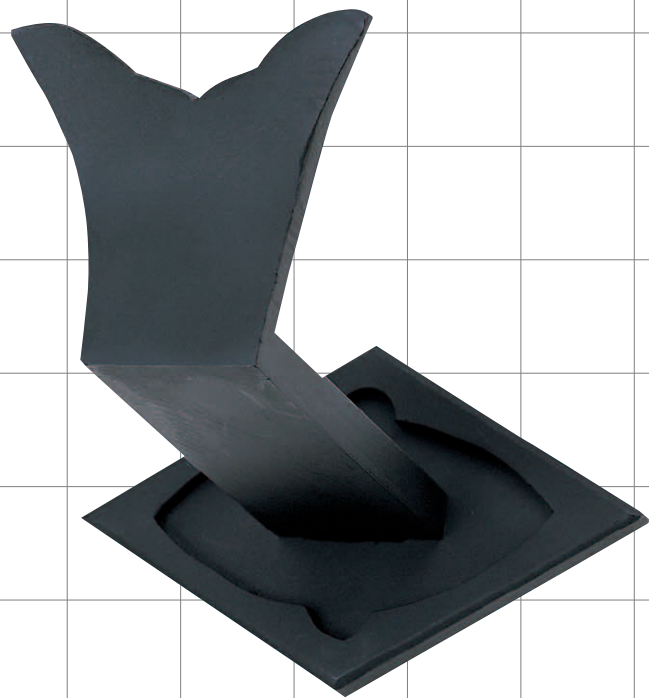

気品と風格を備えた信頼のブランド。エイトの火造り製品。

鉄製 本磨額受(重量用)

鉄製 本磨額受(重量用)

品番	A	B	C	D	E	F	G	H	I	J	K	L
6-560	45	30	38	4	6	3	36	22	3	66	16	36
6-561	60	40	52	4	6	3	48	25	3	88	18	51
6-562	75	55	65	6	9	5	60	32	5	110	20	74
6-563	90	70	78	6	9	5	72	38	5	132	24	79
6-564	105	70	92	6	12	7	85	40	7	154	30	94
6-565	120	90	102	9	14	7	95	50	7	172	42	106
6-566	150	100	125	9	16	8	120	65	8	212	55	136

※火造製品につき多少の寸法違いが有ります。