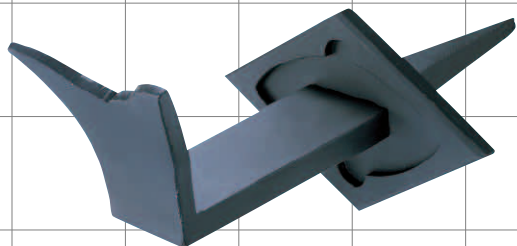

気品と風格を備えた信頼のブランド。エイトの火造り製品。

鉄製 本磨額受(重量用)

鉄製 本磨額受(重量用)

品番	A	B	C	D	E	F	G	H	I	J	K	L
6-560	45	30	38	4	6	3	36	22	3	66	16	36
6-561	60	40	52	4	6	3	48	25	3	88	18	51
6-562	75	55	65	6	9	5	60	32	5	110	20	74
6-563	90	70	78	6	9	5	72	38	5	132	24	79
6-564	105	70	92	6	12	7	85	40	7	154	30	94
6-565	120	90	102	9	14	7	95	50	7	172	42	106
6-566	150	100	125	9	16	8	120	65	8	212	55	136

※火造製品につき多少の寸法違いが有ります。