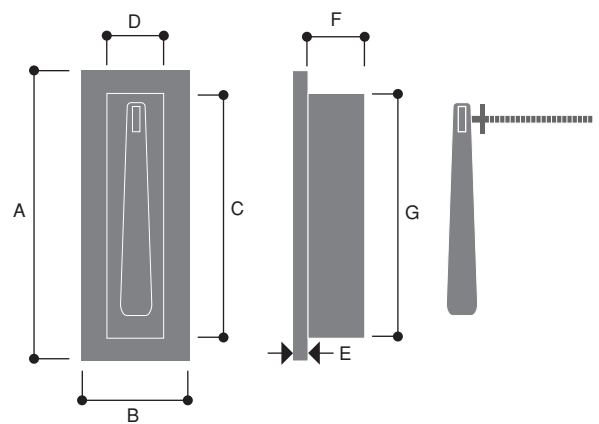

品番	A	B	C	D	E	F	G
5-550	130	47	107	25	3	25	110