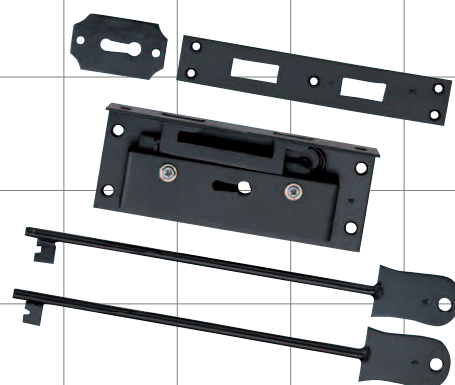

気品と風格を備えた信頼のブランド。エイトの火造り製品。

突出錠(鉄黒塗り)

左

鉄製 蔵鎌錠(B/S 60m/m)

鉄製 かき出錠

右

鉄製 蔵鎌錠(B/S 33m/m)

鉄製 宝かぎ

鉄製 本磨呼出錠(掘込)

突出錠(鉄黒塗り)

品番	A	B	C	D	E	F	G	H	I
5-521	150	67	22	30	90	20	20	8	8
5-522	180	75	22	37	105	25	20	10	10

鉄製 かき出錠

品番	A	B	C	D	E	F	G	H	I	J	K
5-530	120	252	132	25	12	75	46	3	18	275	8
5-531	135	267	132	25	12	75	46	3	18	295	8
5-532	150	282	132	25	12	75	46	3	18	315	8
5-533	165	297	132	25	12	75	46	3	18	325	8
5-534	180	312	132	25	12	75	46	3	18	338	8
5-535	210	342	132	25	12	75	46	3	18	370	8
5-536	240	372	132	25	12	75	46	3	18	400	8
5-537	270	402	132	25	12	75	46	3	18	423	8

鉄製 宝かぎ

品番	A	B	C	D	E
5-540	75	83	20	6	115
5-541	90	98	20	6	115
5-542	105	115	20	6	115
5-543	120	129	20	6	115
5-544	135	145	20	6	115
5-545	150	170	20	6	115

鉄製 蔵鎌錠(B/S 60m/m) 左

品番
5-523

鉄製 蔵鎌錠(B/S 33m/m) 右

品番
5-524

鉄製 本磨呼出錠(掘込)

品番	A	B	C	D	E	F	G
5-550	130	47	107	25	3	25	110