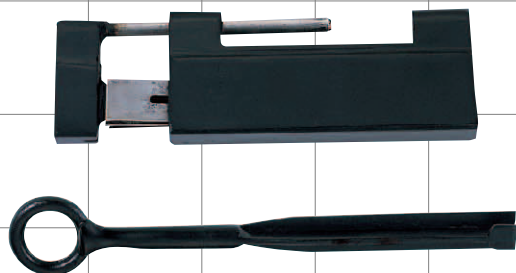

気品と風格を備えた信頼のブランド。エイトの火造り製品。

突出錠(鉄黒塗り)

左

鉄製 蔵鎌錠(B/S 60m/m)

鉄製 かき出錠

右

鉄製 蔵鎌錠(B/S 33m/m)

鉄製 宝かぎ

鉄製 本磨呼出錠(掘込)

突出錠(鉄黒塗り)

品番	A	B	C	D	E	F	G	H	I
5-521	150	67	22	30	90	20	20	8	8
5-522	180	75	22	37	105	25	20	10	10

鉄製 かき出錠

品番	A	B	C	D	E	F	G	H	I	J	K
5-530	120	252	132	25	12	75	46	3	18	275	8
5-531	135	267	132	25	12	75	46	3	18	295	8
5-532	150	282	132	25	12	75	46	3	18	315	8
5-533	165	297	132	25	12	75	46	3	18	325	8
5-534	180	312	132	25	12	75	46	3	18	338	8
5-535	210	342	132	25	12	75	46	3	18	370	8
5-536	240	372	132	25	12	75	46	3	18	400	8
5-537	270	402	132	25	12	75	46	3	18	423	8

鉄製 宝かぎ

品番	A	B	C	D	E
5-540	75	83	20	6	115
5-541	90	98	20	6	115
5-542	105	115	20	6	115
5-543	120	129	20	6	115
5-544	135	145	20	6	115
5-545	150	170	20	6	115

鉄製 蔵鎌錠(B/S 60m/m) 左

品番
5-523

鉄製 蔵鎌錠(B/S 33m/m) 右

品番
5-524