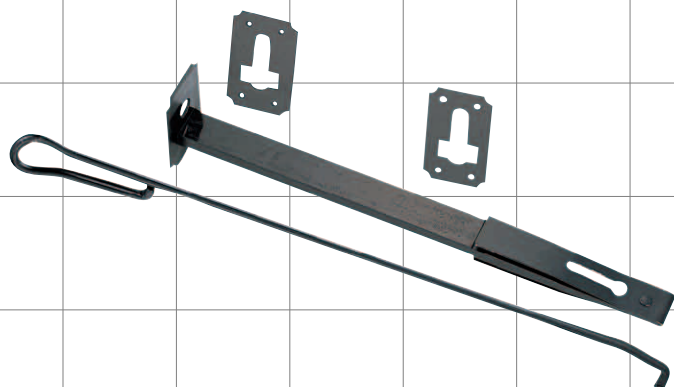

気品と風格を備えた信頼のブランド。エイトの火造り製品。

突出錠(鉄黒塗り)

左

鉄製 蔵鎌錠(B/S 60m/m)

鉄製 かき出錠

右

鉄製 蔵鎌錠(B/S 33m/m)

鉄製 宝かぎ

鉄製 本磨呼出錠(掘込)

突出錠(鉄黒塗り)

品番	A	B	C	D	E	F	G	H	I
5-521	150	67	22	30	90	20	20	8	8
5-522	180	75	22	37	105	25	20	10	10

鉄製 かき出錠

品番	A	B	C	D	E	F	G	H	I	J	K
5-530	120	252	132	25	12	75	46	3	18	275	8
5-531	135	267	132	25	12	75	46	3	18	295	8
5-532	150	282	132	25	12	75	46	3	18	315	8
5-533	165	297	132	25	12	75	46	3	18	325	8
5-534	180	312	132	25	12	75	46	3	18	338	8
5-535	210	342	132	25	12	75	46	3	18	370	8
5-536	240	372	132	25	12	75	46	3	18	400	8
5-537	270	402	132	25	12	75	46	3	18	423	8

鉄製 宝かぎ

品番	A	B	C	D	E
5-540	75	83	20	6	115
5-541	90	98	20	6	115
5-542	105	115	20	6	115
5-543	120	129	20	6	115
5-544	135	145	20	6	115
5-545	150	170	20	6	115

鉄製 蔵鎌錠(B/S 60m/m) 左

品番
5-523

鉄製 蔵鎌錠(B/S 33m/m) 右

品番
5-524