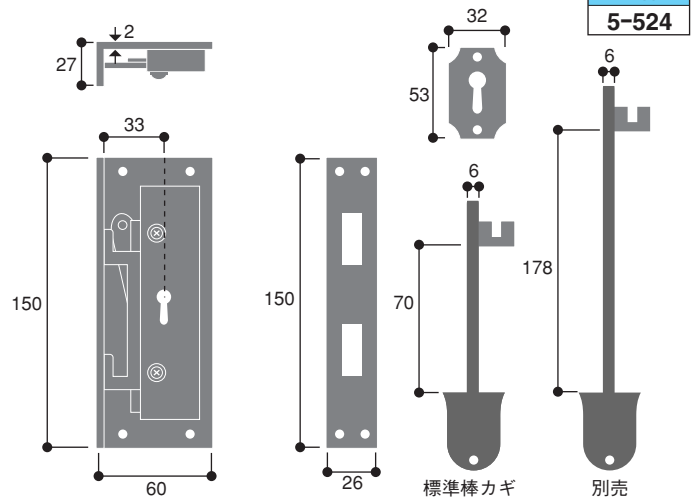

鉄製 本磨呼出錠(掘込)

突出錠(鉄黒塗り)

品番	A	B	C	D	E	F	G	H	I
5-521	150	67	22	30	90	20	20	8	8
5-522	180	75	22	37	105	25	20	10	10

鉄製 かき出錠

品番	A	B	C	D	E	F	G	H	I	J	K
5-530	120	252	132	25	12	75	46	3	18	275	8
5-531	135	267	132	25	12	75	46	3	18	295	8
5-532	150	282	132	25	12	75	46	3	18	315	8
5-533	165	297	132	25	12	75	46	3	18	325	8
5-534	180	312	132	25	12	75	46	3	18	338	8
5-535	210	342	132	25	12	75	46	3	18	370	8
5-536	240	372	132	25	12	75	46	3	18	400	8
5-537	270	402	132	25	12	75	46	3	18	423	8

鉄製 宝かぎ

品番	A	B	C	D	E
5-540	75	83	20	6	115
5-541	90	98	20	6	115
5-542	105	115	20	6	115
5-543	120	129	20	6	115
5-544	135	145	20	6	115
5-545	150	170	20	6	115

鉄製 蔵鎌錠(B/S 60m/m) 左

品番
5-523

鉄製 蔵鎌錠(B/S 33m/m) 右

品番
5-524

鉄製 本磨呼出錠(掘込)

品番	A	B	C	D	E	F	G
5-550	130	47	107	25	3	25	110