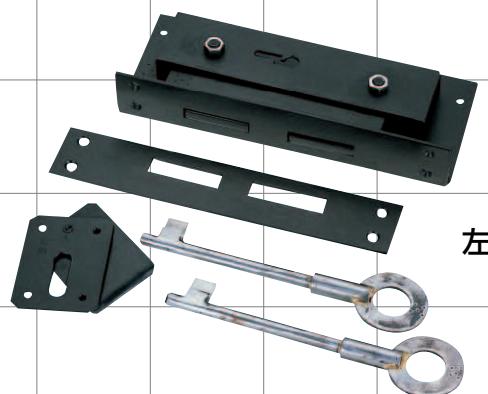

気品と風格を備えた信頼のブランド。エイトの火造り製品。

突出錠(鉄黒塗り)

左

鉄製 蔵鎌錠(B/S 60m/m)

鉄製 かき出錠

右

鉄製 蔵鎌錠(B/S 33m/m)

鉄製 宝かぎ

鉄製 本磨呼出錠(掘込)

突出錠(鉄黒塗り)

品番	A	B	C	D	E	F	G	H	I
5-521	150	67	22	30	90	20	20	8	8
5-522	180	75	22	37	105	25	20	10	10

鉄製 かき出錠

品番	A	B	C	D	E	F	G	H	I	J	K
5-530	120	252	132	25	12	75	46	3	18	275	8
5-531	135	267	132	25	12	75	46	3	18	295	8
5-532	150	282	132	25	12	75	46	3	18	315	8
5-533	165	297	132	25	12	75	46	3	18	325	8
5-534	180	312	132	25	12	75	46	3	18	338	8
5-535	210	342	132	25	12	75	46	3	18	370	8
5-536	240	372	132	25	12	75	46	3	18	400	8
5-537	270	402	132	25	12	75	46	3	18	423	8

鉄製 宝かぎ

品番	A	B	C	D	E
5-540	75	83	20	6	115
5-541	90	98	20	6	115
5-542	105	115	20	6	115
5-543	120	129	20	6	115
5-544	135	145	20	6	115
5-545	150	170	20	6	115

鉄製 蔵鎌錠(B/S 60m/m) 左

品番
5-523

鉄製 蔵鎌錠(B/S 33m/m) 右

品番
5-524

鉄製 本磨呼出錠(掘込)

品番	A	B	C	D	E	F	G
5-550	130	47	107	25	3	25	110