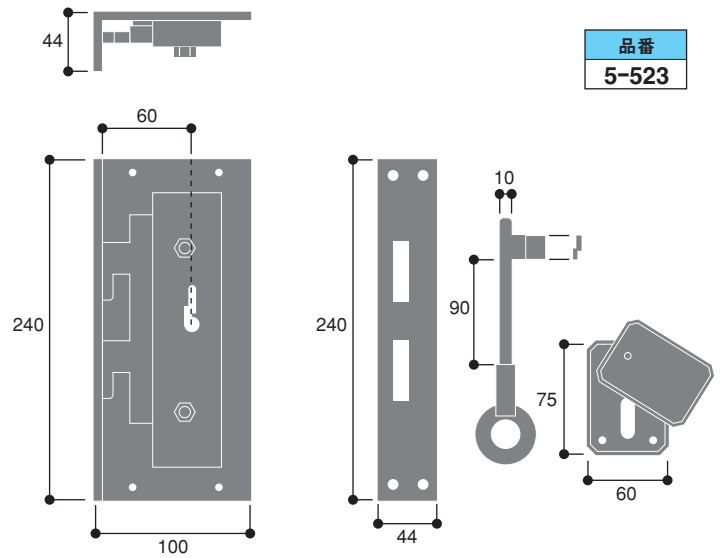

鉄製 本磨呼出錠(掘込)

突出錠(鉄黒塗り)

品番	A	B	C	D	E	F	G	H	I
5-521	150	67	22	30	90	20	20	8	8
5-522	180	75	22	37	105	25	20	10	10

鉄製 かき出錠

品番	A	B	C	D	E	F	G	H	I	J	K
5-530	120	252	132	25	12	75	46	3	18	275	8
5-531	135	267	132	25	12	75	46	3	18	295	8
5-532	150	282	132	25	12	75	46	3	18	315	8
5-533	165	297	132	25	12	75	46	3	18	325	8
5-534	180	312	132	25	12	75	46	3	18	338	8
5-535	210	342	132	25	12	75	46	3	18	370	8
5-536	240	372	132	25	12	75	46	3	18	400	8
5-537	270	402	132	25	12	75	46	3	18	423	8

鉄製 宝かぎ

品番	A	B	C	D	E
5-540	75	83	20	6	115
5-541	90	98	20	6	115
5-542	105	115	20	6	115
5-543	120	129	20	6	115
5-544	135	145	20	6	115
5-545	150	170	20	6	115

鉄製 蔵鎌錠(B/S 60m/m) 左

品番
5-523

鉄製 蔵鎌錠(B/S 33m/m) 右

品番
5-524

鉄製 本磨呼出錠(掘込)

品番	A	B	C	D	E	F	G
5-550	130	47	107	25	3	25	110