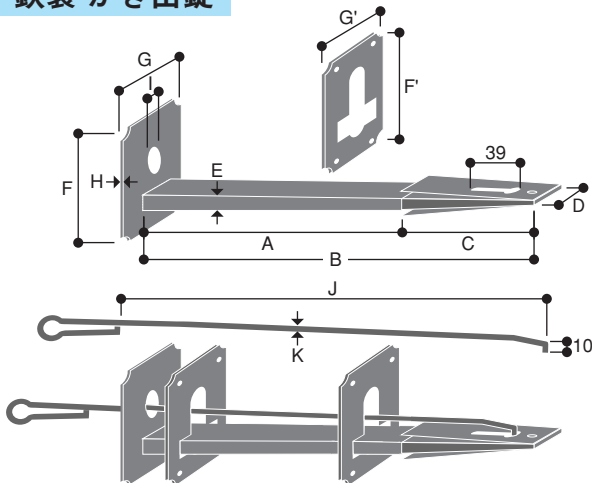

気品と風格を備えた信頼のブランド。エイトの火造り製品。

突出錠(鉄黒塗り)

左

鉄製 蔵鎌錠(B/S 60m/m)

鉄製 かき出錠

右

鉄製 蔵鎌錠(B/S 33m/m)

鉄製 宝かぎ

鉄製 本磨呼出錠(掘込)

突出錠(鉄黒塗り)

品番	A	B	C	D	E	F	G	H	I
5-521	150	67	22	30	90	20	20	8	8
5-522	180	75	22	37	105	25	20	10	10

鉄製 かき出錠

品番	A	B	C	D	E	F	G	H	I	J	K
5-530	120	252	132	25	12	75	46	3	18	275	8
5-531	135	267	132	25	12	75	46	3	18	295	8
5-532	150	282	132	25	12	75	46	3	18	315	8
5-533	165	297	132	25	12	75	46	3	18	325	8
5-534	180	312	132	25	12	75	46	3	18	338	8
5-535	210	342	132	25	12	75	46	3	18	370	8
5-536	240	372	132	25	12	75	46	3	18	400	8
5-537	270	402	132	25	12	75	46	3	18	423	8

鉄製 宝かぎ

品番	A	B	C	D	E
5-540	75	83	20	6	115
5-541	90	98	20	6	115
5-542	105	115	20	6	115
5-543	120	129	20	6	115
5-544	135	145	20	6	115
5-545	150	170	20	6	115

鉄製 蔵鎌錠(B/S 60m/m) 左

品番
5-523

鉄製 蔵鎌錠(B/S 33m/m) 右

品番
5-524

鉄製 本磨呼出錠(掘込)

品番	A	B	C	D	E	F	G
5-550	130	47	107	25	3	25	110