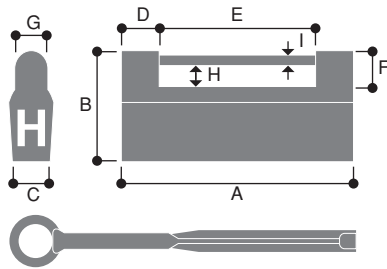

鉄製 本磨呼出錠(掘込)

突出錠(鉄黒塗り)

品番	A	B	C	D	E	F	G	H	I
5-521	150	67	22	30	90	20	20	8	8
5-522	180	75	22	37	105	25	20	10	10

鉄製 かき出錠

品番	A	B	C	D	E	F	G	H	I	J	K
5-530	120	252	132	25	12	75	46	3	18	275	8
5-531	135	267	132	25	12	75	46	3	18	295	8
5-532	150	282	132	25	12	75	46	3	18	315	8
5-533	165	297	132	25	12	75	46	3	18	325	8
5-534	180	312	132	25	12	75	46	3	18	338	8
5-535	210	342	132	25	12	75	46	3	18	370	8
5-536	240	372	132	25	12	75	46	3	18	400	8
5-537	270	402	132	25	12	75	46	3	18	423	8

鉄製 宝かぎ

品番	A	B	C	D	E
5-540	75	83	20	6	115
5-541	90	98	20	6	115
5-542	105	115	20	6	115
5-543	120	129	20	6	115
5-544	135	145	20	6	115
5-545	150	170	20	6	115

鉄製 蔵鎌錠(B/S 60m/m) 左

品番
5-523

鉄製 蔵鎌錠(B/S 33m/m) 右

品番
5-524

鉄製 本磨呼出錠(掘込)

品番	A	B	C	D	E	F	G
5-550	130	47	107	25	3	25	110