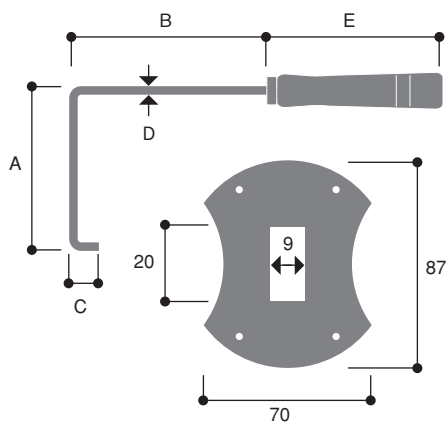

鉄製 本磨呼出錠(掘込)

突出錠(鉄黒塗り)

品番	A	B	C	D	E	F	G	H	I
5-521	150	67	22	30	90	20	20	8	8
5-522	180	75	22	37	105	25	20	10	10

鉄製 かき出錠

品番	A	B	C	D	E	F	G	H	I	J	K
5-530	120	252	132	25	12	75	46	3	18	275	8
5-531	135	267	132	25	12	75	46	3	18	295	8
5-532	150	282	132	25	12	75	46	3	18	315	8
5-533	165	297	132	25	12	75	46	3	18	325	8
5-534	180	312	132	25	12	75	46	3	18	338	8
5-535	210	342	132	25	12	75	46	3	18	370	8
5-536	240	372	132	25	12	75	46	3	18	400	8
5-537	270	402	132	25	12	75	46	3	18	423	8

鉄製 宝かぎ

品番	A	B	C	D	E
5-540	75	83	20	6	115
5-541	90	98	20	6	115
5-542	105	115	20	6	115
5-543	120	129	20	6	115
5-544	135	145	20	6	115
5-545	150	170	20	6	115

鉄製 蔵鎌錠(B/S 60m/m) 左

品番
5-523

鉄製 蔵鎌錠(B/S 33m/m) 右

品番
5-524

鉄製 本磨呼出錠(掘込)

品番	A	B	C	D	E	F	G
5-550	130	47	107	25	3	25	110