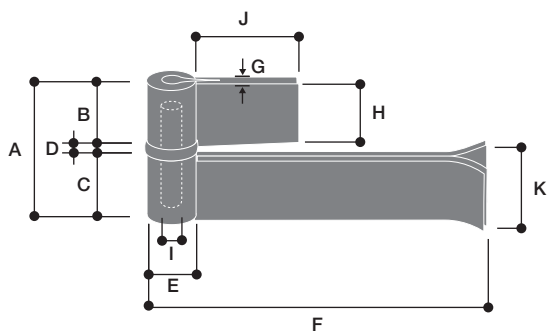

気品と風格を備えた信頼のブランド。エイトの火造り製品。

鉄製 鉄扉用 埋込門鋸坪

鉄製 鋸坪

鉄製 鋇坪

鉄扉・鉄柱・溶解用蝶番

鉄製 鉄扉用 埋込門鉋坪

品番	A	B	C	D	E	F	G	H	I	J	K
3-375	42	20	20	2	15	120	6	20	9	40	20
3-376	48	23	23	2	20	125	8	22	12	52	22
3-377	60	28	28	4	20	155	8	29	12	58	29
3-378	75	35	35	5	17	175	11	35	16	58	35

鉄製 鉋坪

品番	サイズ	A	B	C	D	E	F	G	H	I
3-380	中	42	20	3.5	10	9	5	39	4	2
3-381	大	55	20	5	10	10	6	48	5	3
3-382	大々	70	25	6	13	11	7	60	5	3.5
3-383	竹屋用	60	20	4	10	9	6	60	4	2

鉄製 錠坪

品番	サイズ	A	B	C	D
3-390	小	45	13	5	7.5
3-391	中	58	19	8	10.5
3-392	大	63	23	10	12
3-393	大々	75	23	12	13.5

鉄扉・鉄柱・溶接用蝶番

ステンレス

品番	サイズ	A	B	C	D	E	F	G	H	I
3-400	0号	80	19	9	38	38	4	48	34	14
3-401	1号	100	25	12	47	47	6	57	42	15
3-402	2号	120	25	12	57	57	6	67	52	15
3-403	3号	120	32	16	57	57	6	67	52	15
3-404	4号	150	32	16	72	72	6	80	63	17
3-405	5号	105	40	19	49	49	7	60	45	15
受注生産	6号	120	50	25	56	56	8	66	51	15
受注生産	7号	150	40	19	71.5	71.5	7	84	65	19
受注生産	8号	150	50	25	71	71	8	85	65	20

鉄製

品番	サイズ	A	B	C	D	E	F	G	H	I
3-410	0号	80	19	9	38	38	4	48	34	14
3-411	1号	100	25	12	47	47	6	57	42	15
3-412	2号	120	25	12	57	57	6	67	52	15
3-413	3号	120	32	16	57	57	6	67	52	15
3-414	4号	150	32	16	72	72	6	80	63	17
3-415	5号	105	40	19	49	49	7	60	45	15
3-416	6号	120	50	25	56	56	8	66	51	15
3-417	7号	150	40	19	71.5	71.5	7	84	65	19
3-418	8号	150	50	25	71	71	8	85	65	20