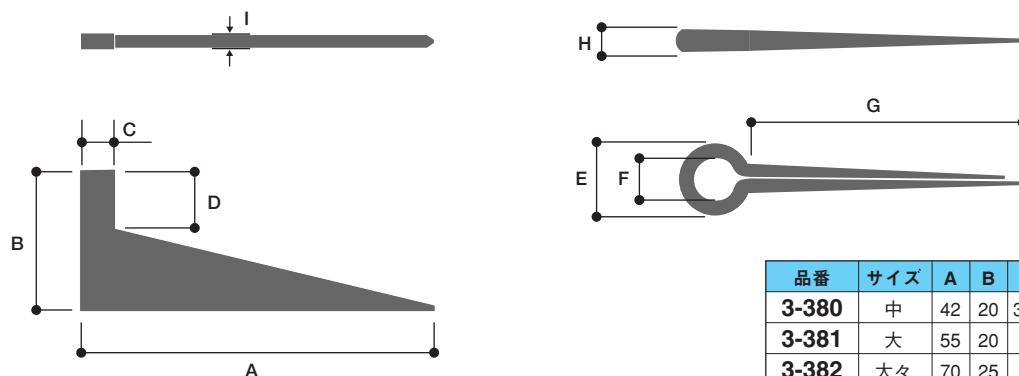

気品と風格を備えた信頼のブランド。エイトの火造り製品。

鉄製 鉄扉用 埋込門鋸坪

鉄製 鋸坪

鉄製 鋇坪

鉄扉・鉄柱・溶解用蝶番

鉄製 鉄扉用 埋込門鉋坪

品番	A	B	C	D	E	F	G	H	I	J	K
3-375	42	20	20	2	15	120	6	20	9	40	20
3-376	48	23	23	2	20	125	8	22	12	52	22
3-377	60	28	28	4	20	155	8	29	12	58	29
3-378	75	35	35	5	17	175	11	35	16	58	35

鉄製 鉋坪

品番	サイズ	A	B	C	D	E	F	G	H	I
3-380	中	42	20	3.5	10	9	5	39	4	2
3-381	大	55	20	5	10	10	6	48	5	3
3-382	大々	70	25	6	13	11	7	60	5	3.5
3-383	竹屋用	60	20	4	10	9	6	60	4	2

鉄製 錠坪

品番	サイズ	A	B	C	D
3-390	小	45	13	5	7.5
3-391	中	58	19	8	10.5
3-392	大	63	23	10	12
3-393	大々	75	23	12	13.5

鉄扉・鉄柱・溶接用蝶番

ステンレス

品番	サイズ	A	B	C	D	E	F	G	H	I
3-400	0号	80	19	9	38	38	4	48	34	14
3-401	1号	100	25	12	47	47	6	57	42	15
3-402	2号	120	25	12	57	57	6	67	52	15
3-403	3号	120	32	16	57	57	6	67	52	15
3-404	4号	150	32	16	72	72	6	80	63	17
3-405	5号	105	40	19	49	49	7	60	45	15
受注生産	6号	120	50	25	56	56	8	66	51	15
受注生産	7号	150	40	19	71.5	71.5	7	84	65	19
受注生産	8号	150	50	25	71	71	8	85	65	20

鉄製

品番	サイズ	A	B	C	D	E	F	G	H	I
3-410	0号	80	19	9	38	38	4	48	34	14
3-411	1号	100	25	12	47	47	6	57	42	15
3-412	2号	120	25	12	57	57	6	67	52	15
3-413	3号	120	32	16	57	57	6	67	52	15
3-414	4号	150	32	16	72	72	6	80	63	17
3-415	5号	105	40	19	49	49	7	60	45	15
3-416	6号	120	50	25	56	56	8	66	51	15
3-417	7号	150	40	19	71.5	71.5	7	84	65	19
3-418	8号	150	50	25	71	71	8	85	65	20