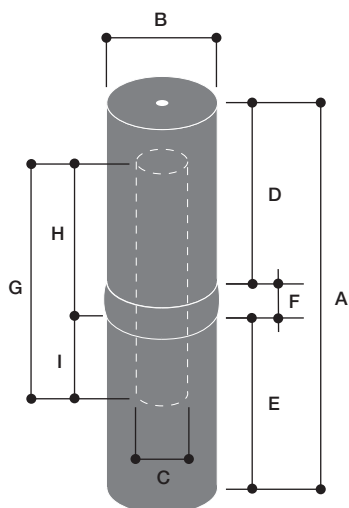

気品と風格を備えた信頼のブランド。エイトの火造り製品。

鉄製 鉄扉用 埋込門鋸坪

鉄製 鋸坪

鉄製 鋇坪

鉄扉・鉄柱・溶解用蝶番

鉄製 鉄扉用 埋込門鉋坪

品番	A	B	C	D	E	F	G	H	I	J	K
3-375	42	20	20	2	15	120	6	20	9	40	20
3-376	48	23	23	2	20	125	8	22	12	52	22
3-377	60	28	28	4	20	155	8	29	12	58	29
3-378	75	35	35	5	17	175	11	35	16	58	35

鉄製 鉋坪

品番	サイズ	A	B	C	D	E	F	G	H	I
3-380	中	42	20	3.5	10	9	5	39	4	2
3-381	大	55	20	5	10	10	6	48	5	3
3-382	大々	70	25	6	13	11	7	60	5	3.5
3-383	竹屋用	60	20	4	10	9	6	60	4	2

鉄製 錠坪

品番	サイズ	A	B	C	D
3-390	小	45	13	5	7.5
3-391	中	58	19	8	10.5
3-392	大	63	23	10	12
3-393	大々	75	23	12	13.5

鉄扉・鉄柱・溶接用蝶番

ステンレス

品番	サイズ	A	B	C	D	E	F	G	H	I
3-400	0号	80	19	9	38	38	4	48	34	14
3-401	1号	100	25	12	47	47	6	57	42	15
3-402	2号	120	25	12	57	57	6	67	52	15
3-403	3号	120	32	16	57	57	6	67	52	15
3-404	4号	150	32	16	72	72	6	80	63	17
3-405	5号	105	40	19	49	49	7	60	45	15
受注生産	6号	120	50	25	56	56	8	66	51	15
受注生産	7号	150	40	19	71.5	71.5	7	84	65	19
受注生産	8号	150	50	25	71	71	8	85	65	20

鉄製

品番	サイズ	A	B	C	D	E	F	G	H	I
3-410	0号	80	19	9	38	38	4	48	34	14
3-411	1号	100	25	12	47	47	6	57	42	15
3-412	2号	120	25	12	57	57	6	67	52	15
3-413	3号	120	32	16	57	57	6	67	52	15
3-414	4号	150	32	16	72	72	6	80	63	17
3-415	5号	105	40	19	49	49	7	60	45	15
3-416	6号	120	50	25	56	56	8	66	51	15
3-417	7号	150	40	19	71.5	71.5	7	84	65	19
3-418	8号	150	50	25	71	71	8	85	65	20