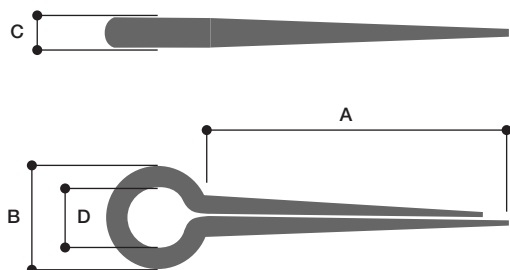

気品と風格を備えた信頼のブランド。エイトの火造り製品。

鉄製 鉄扉用 埋込門鋸坪

鉄製 鋸坪

鉄製 鋇坪

鉄扉・鉄柱・溶解用蝶番

鉄製 鉄扉用 埋込門鉋坪

品番	A	B	C	D	E	F	G	H	I	J	K
3-375	42	20	20	2	15	120	6	20	9	40	20
3-376	48	23	23	2	20	125	8	22	12	52	22
3-377	60	28	28	4	20	155	8	29	12	58	29
3-378	75	35	35	5	17	175	11	35	16	58	35

鉄製 鉋坪

品番	サイズ	A	B	C	D	E	F	G	H	I
3-380	中	42	20	3.5	10	9	5	39	4	2
3-381	大	55	20	5	10	10	6	48	5	3
3-382	大々	70	25	6	13	11	7	60	5	3.5
3-383	竹屋用	60	20	4	10	9	6	60	4	2

鉄製 錠坪

品番	サイズ	A	B	C	D
3-390	小	45	13	5	7.5
3-391	中	58	19	8	10.5
3-392	大	63	23	10	12
3-393	大々	75	23	12	13.5

鉄扉・鉄柱・溶接用蝶番

ステンレス

品番	サイズ	A	B	C	D	E	F	G	H	I
3-400	0号	80	19	9	38	38	4	48	34	14
3-401	1号	100	25	12	47	47	6	57	42	15
3-402	2号	120	25	12	57	57	6	67	52	15
3-403	3号	120	32	16	57	57	6	67	52	15
3-404	4号	150	32	16	72	72	6	80	63	17
3-405	5号	105	40	19	49	49	7	60	45	15
受注生産	6号	120	50	25	56	56	8	66	51	15
受注生産	7号	150	40	19	71.5	71.5	7	84	65	19
受注生産	8号	150	50	25	71	71	8	85	65	20

鉄製

品番	サイズ	A	B	C	D	E	F	G	H	I
3-410	0号	80	19	9	38	38	4	48	34	14
3-411	1号	100	25	12	47	47	6	57	42	15
3-412	2号	120	25	12	57	57	6	67	52	15
3-413	3号	120	32	16	57	57	6	67	52	15
3-414	4号	150	32	16	72	72	6	80	63	17
3-415	5号	105	40	19	49	49	7	60	45	15
3-416	6号	120	50	25	56	56	8	66	51	15
3-417	7号	150	40	19	71.5	71.5	7	84	65	19
3-418	8号	150	50	25	71	71	8	85	65	20