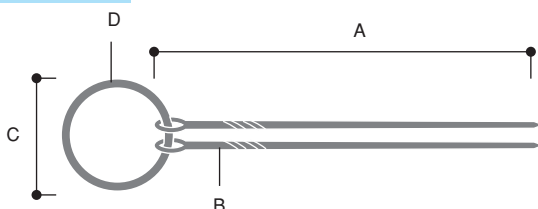

プレート

品番	A	B	厚み	穴
2-240	120	20	0.6	3
2-241	150	20	0.6	3
2-242	180	20	0.6	3
2-243	210	20	0.6	3
2-244	240	20	0.6	3
2-245	270	20	0.6	3
2-246	300	20	0.6	3

京物干

品番	A	B	C	D
2-247	115	73	43	7

丸掛金

品番	A	B	C	D	E
1-250	30	35	45	10	4
1-251	36	35	45	10	4
1-252	45	50	60	12	4.5
1-253	55	60	75	14	5.5
1-254	60	60	75	14	5.5

長掛金

品番	A	B	C	D	E	F
1-255	45	19	6	35	10	4
1-256	60	19	7	45	11	4
1-257	75	24	8	60	13	5
1-258	90	24	9	75	16	5

船鉤

品番	A	B	C	D
1-260	48	5.5	65	5
1-261	54	6	65	5
1-262	60	7	65	6
1-263	75	8	70	6

燈籠鎖

自在鎖

自在鎖(八雲)

錨 4本足

品番	A	B	C	D
2-281	120	70	10	7
2-282	140	80	10	7
2-283	150	90	11	8
2-284	180	100	12	9
2-285	200	110	12	9

厄除錨 3本足

品番	A	B	C	D
2-286	110	65	8	6

厄除火箸

品番	A	B	C	D
2-287	300	5	60	4