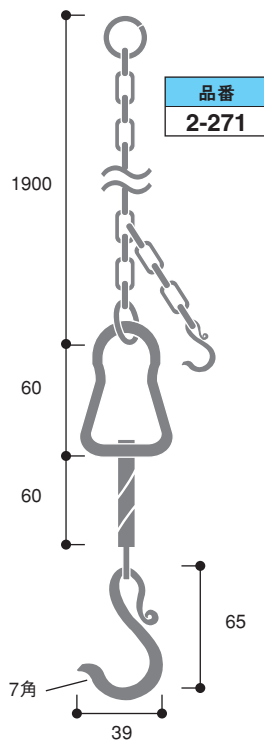

自在鎖(八雲)

錨 4本足

厄除火箸

厄除錨 3本足

プレート

品番	A	B	厚み	穴
2-240	120	20	0.6	3
2-241	150	20	0.6	3
2-242	180	20	0.6	3
2-243	210	20	0.6	3
2-244	240	20	0.6	3
2-245	270	20	0.6	3
2-246	300	20	0.6	3

京物干

品番	A	B	C	D
2-247	115	73	43	7

丸掛金

品番	A	B	C	D	E
1-250	30	35	45	10	4
1-251	36	35	45	10	4
1-252	45	50	60	12	4.5
1-253	55	60	75	14	5.5
1-254	60	60	75	14	5.5

長掛金

品番	A	B	C	D	E	F
1-255	45	19	6	35	10	4
1-256	60	19	7	45	11	4
1-257	75	24	8	60	13	5
1-258	90	24	9	75	16	5

船鉤

品番	A	B	C	D
1-260	48	5.5	65	5
1-261	54	6	65	5
1-262	60	7	65	6
1-263	75	8	70	6

燈籠鎖

自在鎖

自在鎖(八雲)

錨 4本足

品番	A	B	C	D
2-281	120	70	10	7
2-282	140	80	10	7
2-283	150	90	11	8
2-284	180	100	12	9
2-285	200	110	12	9

厄除錨 3本足

品番	A	B	C	D
2-286	110	65	8	6

厄除火箸

品番	A	B	C	D
2-287	300	5	60	4