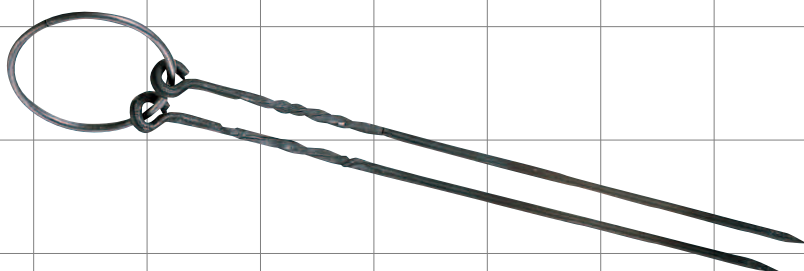

気品と風格を備えた信頼のブランド。エイトの火造り製品。

プレート

丸掛金

京物干

船鉤

長掛金

燈籠鎖

自在鎖

自在鎖(八雲)

錨 4本足

厄除火箸

厄除錨 3本足

プレート

品番	A	B	厚み	穴
2-240	120	20	0.6	3
2-241	150	20	0.6	3
2-242	180	20	0.6	3
2-243	210	20	0.6	3
2-244	240	20	0.6	3
2-245	270	20	0.6	3
2-246	300	20	0.6	3

京物干

品番	A	B	C	D
2-247	115	73	43	7

丸掛金

品番	A	B	C	D	E
1-250	30	35	45	10	4
1-251	36	35	45	10	4
1-252	45	50	60	12	4.5
1-253	55	60	75	14	5.5
1-254	60	60	75	14	5.5

長掛金

品番	A	B	C	D	E	F
1-255	45	19	6	35	10	4
1-256	60	19	7	45	11	4
1-257	75	24	8	60	13	5
1-258	90	24	9	75	16	5

船鉤

品番	A	B	C	D
1-260	48	5.5	65	5
1-261	54	6	65	5
1-262	60	7	65	6
1-263	75	8	70	6

燈籠鎖

自在鎖

自在鎖(八雲)

錨 4本足

品番	A	B	C	D
2-281	120	70	10	7
2-282	140	80	10	7
2-283	150	90	11	8
2-284	180	100	12	9
2-285	200	110	12	9

厄除錨 3本足