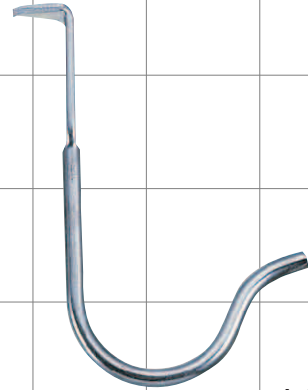

気品と風格を備えた信頼のブランド。エイトの火造り製品。

プレート

丸掛金

京物干

船鉤

長掛金

燈籠鎖

自在鎖

自在鎖(八雲)

錨 4本足

厄除火箸

厄除錨 3本足

プレート

品番	A	B	厚み	穴
2-240	120	20	0.6	3
2-241	150	20	0.6	3
2-242	180	20	0.6	3
2-243	210	20	0.6	3
2-244	240	20	0.6	3
2-245	270	20	0.6	3
2-246	300	20	0.6	3

京物干

品番	A	B	C	D
2-247	115	73	43	7

丸掛金

品番	A	B	C	D	E
1-250	30	35	45	10	4
1-251	36	35	45	10	4
1-252	45	50	60	12	4.5
1-253	55	60	75	14	5.5
1-254	60	60	75	14	5.5

長掛金

品番	A	B	C	D	E	F
1-255	45	19	6	35	10	4
1-256	60	19	7	45	11	4
1-257	75	24	8	60	13	5
1-258	90	24	9	75	16	5