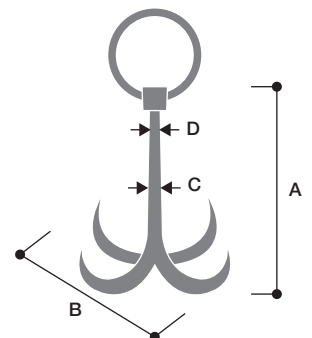

自在鎖(八雲)

錨 4本足

厄除火箸

厄除錨 3本足

プレート

品番	A	B	厚み	穴
2-240	120	20	0.6	3
2-241	150	20	0.6	3
2-242	180	20	0.6	3
2-243	210	20	0.6	3
2-244	240	20	0.6	3
2-245	270	20	0.6	3
2-246	300	20	0.6	3

京物干

品番	A	B	C	D
2-247	115	73	43	7

丸掛金

品番	A	B	C	D	E
1-250	30	35	45	10	4
1-251	36	35	45	10	4
1-252	45	50	60	12	4.5
1-253	55	60	75	14	5.5
1-254	60	60	75	14	5.5

長掛金

品番	A	B	C	D	E	F
1-255	45	19	6	35	10	4
1-256	60	19	7	45	11	4
1-257	75	24	8	60	13	5
1-258	90	24	9	75	16	5

船鉤

品番	A	B	C	D
1-260	48	5.5	65	5
1-261	54	6	65	5
1-262	60	7	65	6
1-263	75	8	70	6

燈籠鎖

自在鎖

自在鎖(八雲)

錨 4本足

品番	A	B	C	D
2-281	120	70	10	7
2-282	140	80	10	7
2-283	150	90	11	8
2-284	180	100	12	9
2-285	200	110	12	9

厄除錨 3本足