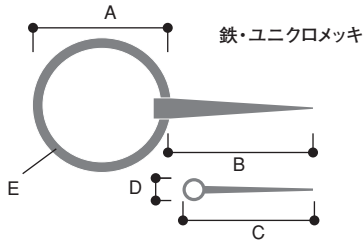

自在鎖(八雲)

錨 4本足

厄除火箸

厄除錨 3本足

プレート

品番	A	B	厚み	穴
2-240	120	20	0.6	3
2-241	150	20	0.6	3
2-242	180	20	0.6	3
2-243	210	20	0.6	3
2-244	240	20	0.6	3
2-245	270	20	0.6	3
2-246	300	20	0.6	3

京物干

品番	A	B	C	D
2-247	115	73	43	7

丸掛金

品番	A	B	C	D	E
1-250	30	35	45	10	4
1-251	36	35	45	10	4
1-252	45	50	60	12	4.5
1-253	55	60	75	14	5.5
1-254	60	60	75	14	5.5

長掛金

品番	A	B	C	D	E	F
1-255	45	19	6	35	10	4
1-256	60	19	7	45	11	4
1-257	75	24	8	60	13	5
1-258	90	24	9	75	16	5