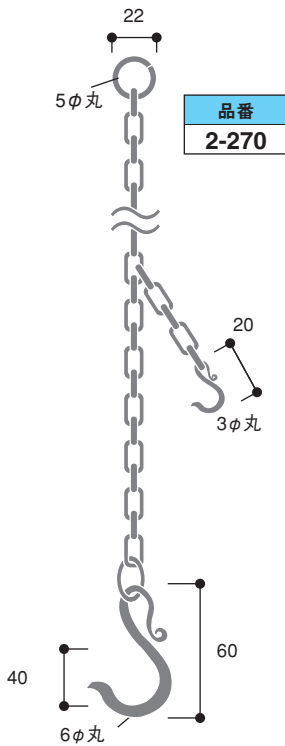

自在鎖(八雲)

錨 4本足

厄除火箸

厄除錨 3本足

プレート

品番	A	B	厚み	穴
2-240	120	20	0.6	3
2-241	150	20	0.6	3
2-242	180	20	0.6	3
2-243	210	20	0.6	3
2-244	240	20	0.6	3
2-245	270	20	0.6	3
2-246	300	20	0.6	3

京物干

品番	A	B	C	D
2-247	115	73	43	7

丸掛金

品番	A	B	C	D	E
1-250	30	35	45	10	4
1-251	36	35	45	10	4
1-252	45	50	60	12	4.5
1-253	55	60	75	14	5.5
1-254	60	60	75	14	5.5

長掛金

品番	A	B	C	D	E	F
1-255	45	19	6	35	10	4
1-256	60	19	7	45	11	4
1-257	75	24	8	60	13	5
1-258	90	24	9	75	16	5

船鉤

品番	A	B	C	D
1-260	48	5.5	65	5
1-261	54	6	65	5
1-262	60	7	65	6
1-263	75	8	70	6

燈籠鎖

自在鎖

自在鎖(八雲)

錨 4本足

品番	A	B	C	D
2-281	120	70	10	7
2-282	140	80	10	7
2-283	150	90	11	8
2-284	180	100	12	9
2-285	200	110	12	9

厄除錨 3本足