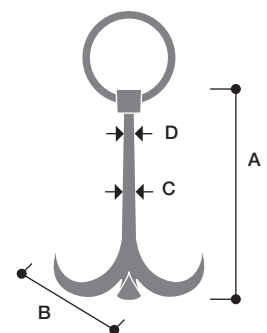

自在鎖(八雲)

錨 4本足

厄除火箸

厄除錨 3本足

プレート

品番	A	B	厚み	穴
2-240	120	20	0.6	3
2-241	150	20	0.6	3
2-242	180	20	0.6	3
2-243	210	20	0.6	3
2-244	240	20	0.6	3
2-245	270	20	0.6	3
2-246	300	20	0.6	3

京物干

品番	A	B	C	D
2-247	115	73	43	7

丸掛金

品番	A	B	C	D	E
1-250	30	35	45	10	4
1-251	36	35	45	10	4
1-252	45	50	60	12	4.5
1-253	55	60	75	14	5.5
1-254	60	60	75	14	5.5

長掛金

品番	A	B	C	D	E	F
1-255	45	19	6	35	10	4
1-256	60	19	7	45	11	4
1-257	75	24	8	60	13	5
1-258	90	24	9	75	16	5

船鉤

品番	A	B	C	D
1-260	48	5.5	65	5
1-261	54	6	65	5
1-262	60	7	65	6
1-263	75	8	70	6

燈籠鎖

自在鎖

自在鎖(八雲)

錨 4本足

品番	A	B	C	D
2-281	120	70	10	7
2-282	140	80	10	7
2-283	150	90	11	8
2-284	180	100	12	9
2-285	200	110	12	9

厄除錨 3本足