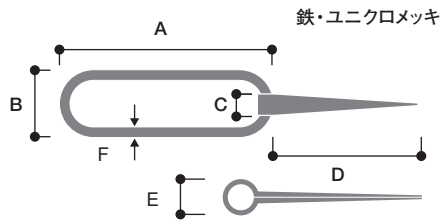

自在鎖(八雲)

錨 4本足

厄除火箸

厄除錨 3本足

プレート

品番	A	B	厚み	穴
2-240	120	20	0.6	3
2-241	150	20	0.6	3
2-242	180	20	0.6	3
2-243	210	20	0.6	3
2-244	240	20	0.6	3
2-245	270	20	0.6	3
2-246	300	20	0.6	3

京物干

品番	A	B	C	D
2-247	115	73	43	7

丸掛金

品番	A	B	C	D	E
1-250	30	35	45	10	4
1-251	36	35	45	10	4
1-252	45	50	60	12	4.5
1-253	55	60	75	14	5.5
1-254	60	60	75	14	5.5

長掛金

品番	A	B	C	D	E	F
1-255	45	19	6	35	10	4
1-256	60	19	7	45	11	4
1-257	75	24	8	60	13	5
1-258	90	24	9	75	16	5

船鉤

品番	A	B	C	D
1-260	48	5.5	65	5
1-261	54	6	65	5
1-262	60	7	65	6
1-263	75	8	70	6

燈籠鎖

自在鎖

自在鎖(八雲)

錨 4本足

品番	A	B	C	D
2-281	120	70	10	7
2-282	140	80	10	7
2-283	150	90	11	8
2-284	180	100	12	9
2-285	200	110	12	9

厄除錨 3本足