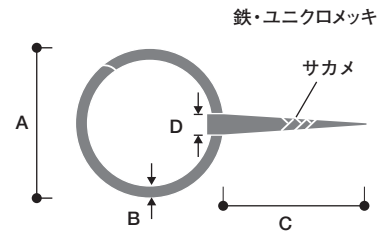

自在鎖(八雲)

錨 4本足

厄除火箸

厄除錨 3本足

プレート

品番	A	B	厚み	穴
2-240	120	20	0.6	3
2-241	150	20	0.6	3
2-242	180	20	0.6	3
2-243	210	20	0.6	3
2-244	240	20	0.6	3
2-245	270	20	0.6	3
2-246	300	20	0.6	3

京物干

品番	A	B	C	D
2-247	115	73	43	7

丸掛金

品番	A	B	C	D	E
1-250	30	35	45	10	4
1-251	36	35	45	10	4
1-252	45	50	60	12	4.5
1-253	55	60	75	14	5.5
1-254	60	60	75	14	5.5

長掛金

品番	A	B	C	D	E	F
1-255	45	19	6	35	10	4
1-256	60	19	7	45	11	4
1-257	75	24	8	60	13	5
1-258	90	24	9	75	16	5

船鉤

品番	A	B	C	D
1-260	48	5.5	65	5
1-261	54	6	65	5
1-262	60	7	65	6
1-263	75	8	70	6

燈籠鎖

自在鎖

自在鎖(八雲)

錨 4本足

品番	A	B	C	D
2-281	120	70	10	7
2-282	140	80	10	7
2-283	150	90	11	8
2-284	180	100	12	9
2-285	200	110	12	9

厄除錨 3本足