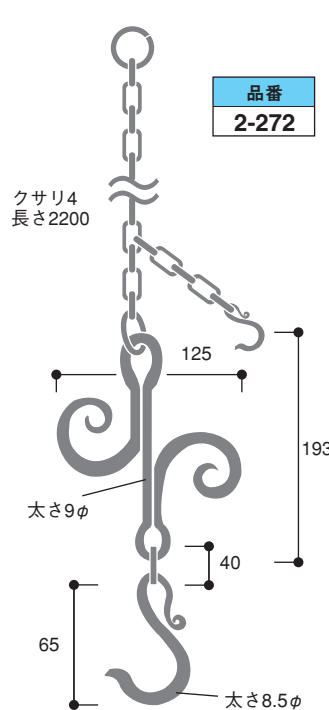

自在鎖(八雲)

錨 4本足

厄除火箸

厄除錨 3本足

プレート

品番	A	B	厚み	穴
2-240	120	20	0.6	3
2-241	150	20	0.6	3
2-242	180	20	0.6	3
2-243	210	20	0.6	3
2-244	240	20	0.6	3
2-245	270	20	0.6	3
2-246	300	20	0.6	3

京物干

品番	A	B	C	D
2-247	115	73	43	7

丸掛金

品番	A	B	C	D	E
1-250	30	35	45	10	4
1-251	36	35	45	10	4
1-252	45	50	60	12	4.5
1-253	55	60	75	14	5.5
1-254	60	60	75	14	5.5

長掛金

品番	A	B	C	D	E	F
1-255	45	19	6	35	10	4
1-256	60	19	7	45	11	4
1-257	75	24	8	60	13	5
1-258	90	24	9	75	16	5

船鉤

品番	A	B	C	D
1-260	48	5.5	65	5
1-261	54	6	65	5
1-262	60	7	65	6
1-263	75	8	70	6

燈籠鎖

自在鎖

自在鎖(八雲)

錨 4本足

品番	A	B	C	D
2-281	120	70	10	7
2-282	140	80	10	7
2-283	150	90	11	8
2-284	180	100	12	9
2-285	200	110	12	9

厄除錨 3本足