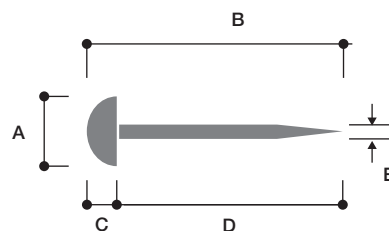

品番	A	B	C	D	E
1-200	9	11	2.5	8.5	丸足2.8
1-201	10	11	2.5	8.5	丸足2.8
1-202	10	20	5	15	角足3
1-203	13	30	5	25	角足3
1-204	16	37	7	30	角足3
1-205	19	38	8	30	角足4
1-206	22	40	8	32	角足4
1-207	25	44	10	34	角足4.5
1-208	30	50	12	38	角足4.5

鉄製 手打高乱鋏

品番	A	B	C	D	E
1-211	12	36	6	30	4
1-212	12	51	6	45	4
1-213	12	66	6	60	4
1-214	12	81	6	75	4
1-215	12	96	6	90	4
1-216	12	111	6	105	4
1-217	12	126	6	120	4
1-218	12	141	6	135	4
1-219	12	156	6	150	4

鉄製 手打格子鋏

品番	A	B	C	D	E
1-220	8	21	3	18	2.5
1-221	8	27	3	24	2.5
1-222	8	33	3	30	2.5
1-223	8	43	3	40	2.5
1-224	8	48	3	45	2.5

銅 手打格子鋏

品番	A	B	C	D	E
1-225	10	21	3	18	2
1-226	10	27	3	24	2
1-227	10	33	3	30	2

鉄製 手打太古鋏

品番	A	B	C	D	E
1-230	9	15	5	10	2
1-231	12	16	5	11	2
1-232	15	19	6	13	3
1-233	18	28	8	20	3
1-234	21	29	8	21	4
1-235	24	31	8	23	4
1-236	30	33	8	25	4