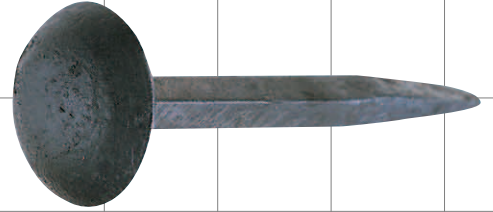

気品と風格を備えた信頼のブランド。エイトの火造り製品。

鉄製 手打丸釘

鉄製 手打高乱釘

鉄製 手打格子釘

銅 手打格子釘

鉄製 手打太古釘

銅 手打太古釘

鉄製 手打丸鋏

品番	A	B	C	D	E
1-200	9	11	2.5	8.5	丸足2.8
1-201	10	11	2.5	8.5	丸足2.8
1-202	10	20	5	15	角足3
1-203	13	30	5	25	角足3
1-204	16	37	7	30	角足3
1-205	19	38	8	30	角足4
1-206	22	40	8	32	角足4
1-207	25	44	10	34	角足4.5
1-208	30	50	12	38	角足4.5