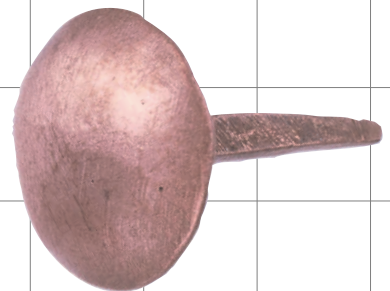

気品と風格を備えた信頼のブランド。エイトの火造り製品。

鉄製 手打丸釘

鉄製 手打高乱釘

鉄製 手打格子釘

銅 手打格子釘

鉄製 手打太古釘

銅 手打太古釘

鉄製 手打丸鋏

品番	A	B	C	D	E
1-200	9	11	2.5	8.5	丸足2.8
1-201	10	11	2.5	8.5	丸足2.8
1-202	10	20	5	15	角足3
1-203	13	30	5	25	角足3
1-204	16	37	7	30	角足3
1-205	19	38	8	30	角足4
1-206	22	40	8	32	角足4
1-207	25	44	10	34	角足4.5
1-208	30	50	12	38	角足4.5