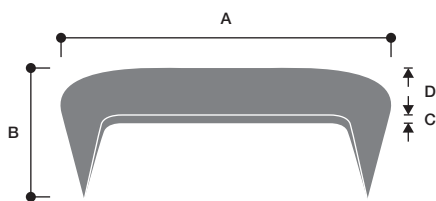

木工鋸2型

楔

丸鋸

品番	A	B	C
1-170	60	30	6
1-171	75	30	6
1-172	90	30	6
1-173	105	40	6
1-174	120	40	6

真鋸

品番	A	B	C
1-175	36	14	2
1-176	45	15	3
1-177	60	17	3
1-178	75	20	3
1-179	90	23	3

平鋸

品番	A	B	C
1-180	36	12	1×4
1-181	45	13	1×4
1-182	60	15	1.5×4.5
1-183	75	17	2×5
1-184	90	20	2×5

手違(左右勝手有り)

品番		A	B	C
(左)	(右)			
1-185	1-165	45	15	2.5
1-186	1-166	60	16	3
1-187	1-167	75	20	3.5
1-188	1-168	90	25	4

木工鋸1型

品番	A	B	C	D
1-190	60	40	4.5	12
1-191	75	40	4.5	12
1-192	90	40	4.5	12

木工鋸2型

品番	A	B	C
1-193	25	30	4.5~5
1-194	30	40	4.5~5

楔

品番	A	B	C	D
1-195	6	20	4	1
1-196	9	23	4	1
1-197	10	26	4	1
1-198	18	36	5.5	1.8
1-199	30	40	6.5	2