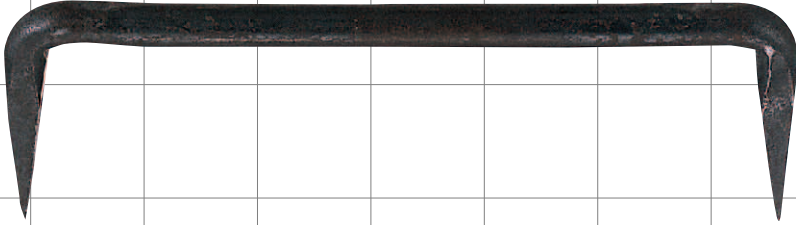

アイト

火造り

気品と風格を備えた信頼のブランド。アイトの火造り製品。

丸鋸

真鋸

平鋸

木工鋸1型

手遣(左右勝手有り)

木工鋸2型

楔

丸鋸

品番	A	B	C
1-170	60	30	6
1-171	75	30	6
1-172	90	30	6
1-173	105	40	6
1-174	120	40	6

真鋸

品番	A	B	C
1-175	36	14	2
1-176	45	15	3
1-177	60	17	3
1-178	75	20	3
1-179	90	23	3

平鋸

品番	A	B	C
1-180	36	12	1×4
1-181	45	13	1×4
1-182	60	15	1.5×4.5
1-183	75	17	2×5
1-184	90	20	2×5