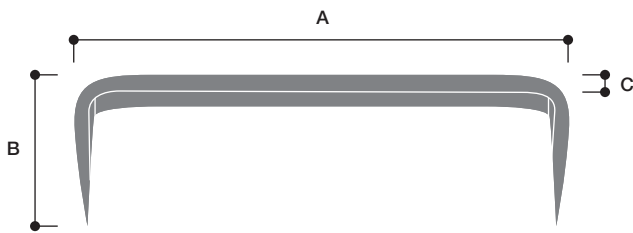

木工鋸2型

楔

丸鋸

品番	A	B	C
1-170	60	30	6
1-171	75	30	6
1-172	90	30	6
1-173	105	40	6
1-174	120	40	6

真鋸

品番	A	B	C
1-175	36	14	2
1-176	45	15	3
1-177	60	17	3
1-178	75	20	3
1-179	90	23	3

平鋸

品番	A	B	C
1-180	36	12	1×4
1-181	45	13	1×4
1-182	60	15	1.5×4.5
1-183	75	17	2×5
1-184	90	20	2×5

手違(左右勝手有り)

品番		A	B	C
(左)	(右)			
1-185	1-165	45	15	2.5
1-186	1-166	60	16	3
1-187	1-167	75	20	3.5
1-188	1-168	90	25	4

木工鋸1型

品番	A	B	C	D
1-190	60	40	4.5	12
1-191	75	40	4.5	12
1-192	90	40	4.5	12

木工鋸2型

品番	A	B	C
1-193	25	30	4.5~5
1-194	30	40	4.5~5

楔

品番	A	B	C	D
1-195	6	20	4	1
1-196	9	23	4	1
1-197	10	26	4	1
1-198	18	36	5.5	1.8
1-199	30	40	6.5	2