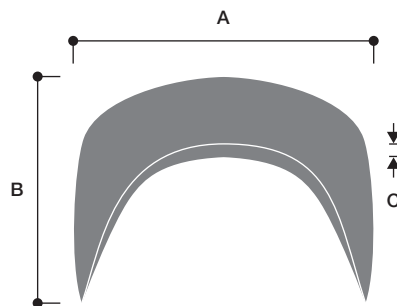

木工鋸2型

楔

丸鋸

品番	A	B	C
1-170	60	30	6
1-171	75	30	6
1-172	90	30	6
1-173	105	40	6
1-174	120	40	6

真鋸

品番	A	B	C
1-175	36	14	2
1-176	45	15	3
1-177	60	17	3
1-178	75	20	3
1-179	90	23	3

平鋸

品番	A	B	C
1-180	36	12	1×4
1-181	45	13	1×4
1-182	60	15	1.5×4.5
1-183	75	17	2×5
1-184	90	20	2×5

手違(左右勝手有り)

品番		A	B	C
(左)	(右)			
1-185	1-165	45	15	2.5
1-186	1-166	60	16	3
1-187	1-167	75	20	3.5
1-188	1-168	90	25	4

木工鋸1型

品番	A	B	C	D
1-190	60	40	4.5	12
1-191	75	40	4.5	12
1-192	90	40	4.5	12

木工鋸2型

品番	A	B	C
1-193	25	30	4.5~5
1-194	30	40	4.5~5

楔

品番	A	B	C	D
1-195	6	20	4	1
1-196	9	23	4	1
1-197	10	26	4	1
1-198	18	36	5.5	1.8
1-199	30	40	6.5	2