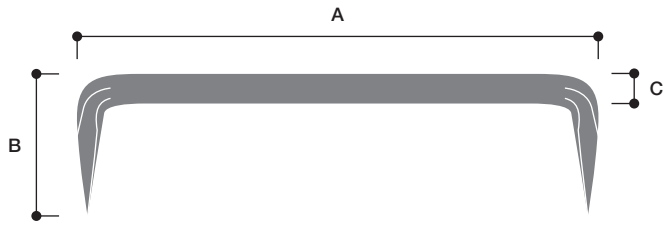

アイト

火造り

気品と風格を備えた信頼のブランド。アイトの火造り製品。

丸鋸

真鋸

平鋸

木工鋸1型

手遣(左右勝手有り)

木工鋸2型

楔

丸鋸

品番	A	B	C
1-170	60	30	6
1-171	75	30	6
1-172	90	30	6
1-173	105	40	6
1-174	120	40	6

真鋸

品番	A	B	C
1-175	36	14	2
1-176	45	15	3
1-177	60	17	3
1-178	75	20	3
1-179	90	23	3

平鋸

品番	A	B	C
1-180	36	12	1×4
1-181	45	13	1×4
1-182	60	15	1.5×4.5
1-183	75	17	2×5
1-184	90	20	2×5

手違(左右勝手有り)

品番		A	B	C
(左)	(右)			
1-185	1-165	45	15	2.5
1-186	1-166	60	16	3
1-187	1-167	75	20	3.5
1-188	1-168	90	25	4

木工鋸1型

品番	A	B	C	D
1-190	60	40	4.5	12
1-191	75	40	4.5	12
1-192	90	40	4.5	12

木工鋸2型

品番	A	B	C
1-193	25	30	4.5~5
1-194	30	40	4.5~5

楔

品番	A	B	C	D
1-195	6	20	4	1
1-196	9	23	4	1
1-197	10	26	4	1
1-198	18	36	5.5	1.8
1-199	30	40	6.5	2