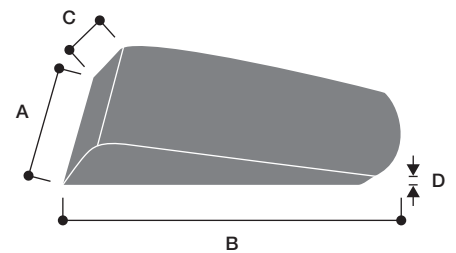

木工鋸2型

楔

丸鋸

品番	A	B	C
1-170	60	30	6
1-171	75	30	6
1-172	90	30	6
1-173	105	40	6
1-174	120	40	6

真鋸

品番	A	B	C
1-175	36	14	2
1-176	45	15	3
1-177	60	17	3
1-178	75	20	3
1-179	90	23	3

平鋸

品番	A	B	C
1-180	36	12	1×4
1-181	45	13	1×4
1-182	60	15	1.5×4.5
1-183	75	17	2×5
1-184	90	20	2×5

手違(左右勝手有り)

品番		A	B	C
(左)	(右)			
1-185	1-165	45	15	2.5
1-186	1-166	60	16	3
1-187	1-167	75	20	3.5
1-188	1-168	90	25	4

木工鋸1型

品番	A	B	C	D
1-190	60	40	4.5	12
1-191	75	40	4.5	12
1-192	90	40	4.5	12

木工鋸2型

品番	A	B	C
1-193	25	30	4.5~5
1-194	30	40	4.5~5

楔

品番	A	B	C	D
1-195	6	20	4	1
1-196	9	23	4	1
1-197	10	26	4	1
1-198	18	36	5.5	1.8
1-199	30	40	6.5	2