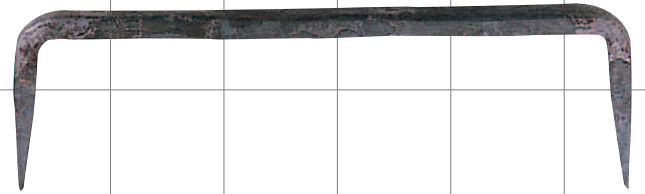

アイト

火造り

気品と風格を備えた信頼のブランド。アイトの火造り製品。

丸鋸

真鋸

平鋸

木工鋸1型

手遣(左右勝手有り)

木工鋸2型

楔

丸鋸

品番	A	B	C
1-170	60	30	6
1-171	75	30	6
1-172	90	30	6
1-173	105	40	6
1-174	120	40	6

真鋸

品番	A	B	C
1-175	36	14	2
1-176	45	15	3
1-177	60	17	3
1-178	75	20	3
1-179	90	23	3

平鋸

品番	A	B	C
1-180	36	12	1×4
1-181	45	13	1×4
1-182	60	15	1.5×4.5
1-183	75	17	2×5
1-184	90	20	2×5