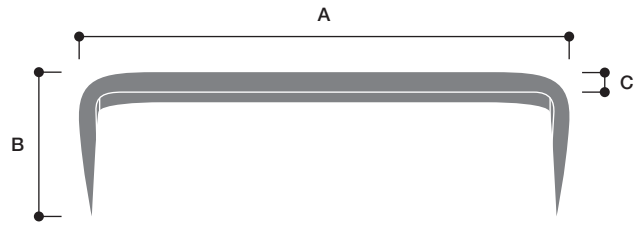

木工鋸2型

楔

丸鋸

品番	A	B	C
1-170	60	30	6
1-171	75	30	6
1-172	90	30	6
1-173	105	40	6
1-174	120	40	6

真鋸

品番	A	B	C
1-175	36	14	2
1-176	45	15	3
1-177	60	17	3
1-178	75	20	3
1-179	90	23	3

平鋸

品番	A	B	C
1-180	36	12	1×4
1-181	45	13	1×4
1-182	60	15	1.5×4.5
1-183	75	17	2×5
1-184	90	20	2×5

手違(左右勝手有り)

品番		A	B	C
(左)	(右)			
1-185	1-165	45	15	2.5
1-186	1-166	60	16	3
1-187	1-167	75	20	3.5
1-188	1-168	90	25	4

木工鋸1型

品番	A	B	C	D
1-190	60	40	4.5	12
1-191	75	40	4.5	12
1-192	90	40	4.5	12

木工鋸2型

品番	A	B	C
1-193	25	30	4.5~5
1-194	30	40	4.5~5

楔

品番	A	B	C	D
1-195	6	20	4	1
1-196	9	23	4	1
1-197	10	26	4	1
1-198	18	36	5.5	1.8
1-199	30	40	6.5	2