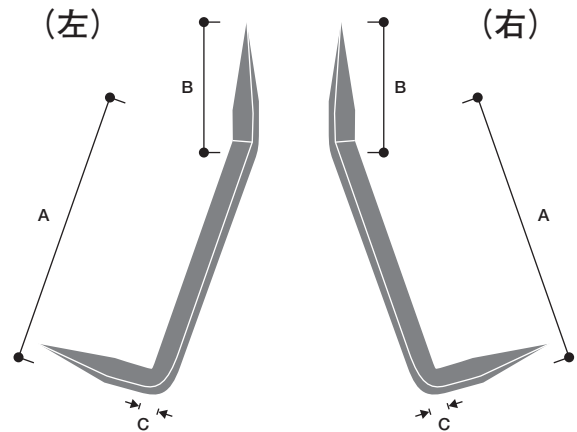

木工鋸2型

楔

丸鋸

品番	A	B	C
1-170	60	30	6
1-171	75	30	6
1-172	90	30	6
1-173	105	40	6
1-174	120	40	6

真鋸

品番	A	B	C
1-175	36	14	2
1-176	45	15	3
1-177	60	17	3
1-178	75	20	3
1-179	90	23	3

平鋸

品番	A	B	C
1-180	36	12	1×4
1-181	45	13	1×4
1-182	60	15	1.5×4.5
1-183	75	17	2×5
1-184	90	20	2×5

手違(左右勝手有り)

品番		A	B	C
(左)	(右)			
1-185	1-165	45	15	2.5
1-186	1-166	60	16	3
1-187	1-167	75	20	3.5
1-188	1-168	90	25	4

木工鋸1型

品番	A	B	C	D
1-190	60	40	4.5	12
1-191	75	40	4.5	12
1-192	90	40	4.5	12

木工鋸2型

品番	A	B	C
1-193	25	30	4.5~5
1-194	30	40	4.5~5

楔

品番	A	B	C	D
1-195	6	20	4	1
1-196	9	23	4	1
1-197	10	26	4	1
1-198	18	36	5.5	1.8
1-199	30	40	6.5	2