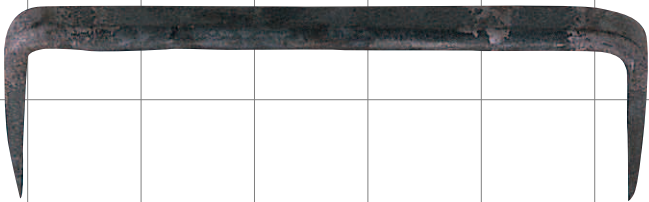

アイト

火造り

気品と風格を備えた信頼のブランド。アイトの火造り製品。

丸鋸

真鋸

平鋸

木工鋸1型

手遣(左右勝手有り)

木工鋸2型

楔

丸鋸

品番	A	B	C
1-170	60	30	6
1-171	75	30	6
1-172	90	30	6
1-173	105	40	6
1-174	120	40	6

真鋸

品番	A	B	C
1-175	36	14	2
1-176	45	15	3
1-177	60	17	3
1-178	75	20	3
1-179	90	23	3

平鋸

品番	A	B	C
1-180	36	12	1×4
1-181	45	13	1×4
1-182	60	15	1.5×4.5
1-183	75	17	2×5
1-184	90	20	2×5