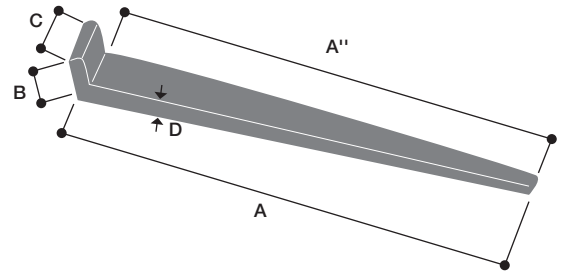

品番			A	B	C	D
鉄	銅	ステンレス				
1-061	1-071	1-081	150	6	23	17
1-062	1-072	1-082	180	6	23	17
1-063	1-073	1-083	210	6	23	17
1-064	1-074	1-084	240	6	23	17
1-065	1-075	1-085	270	6	23	17
1-066	1-076	1-086	300	6	23	17

角合釘

品番	A	B
1-130	15	1.2
1-131	24	1.6
1-132	30	1.8
1-133	36	2.2
1-134	42	2.4
1-135	48	2.6
1-136	54	2.8
1-137	60	3
1-138	75	4
1-139	90	5

土打釘

品番	A	B	C
1-140	150	10	6
1-141	180	10	6
1-142	210	10	6
1-143	240	10	6
1-144	270	10	6
1-145	300	10	6

切頭

品番	A	A''	B	C	D
1-150	18	17	2.5	2.8	1.5
1-151	21	20	2.5	2.8	1.5
1-152	24	23	2.5	2.8	1.8
1-153	30	29	3	3	2
1-154	36	35	3	3	2
1-155	42	41	4.5	4	2.5
1-156	48	47	4.5	4	2.5
1-157	54	52	5	5	2.8
1-158	60	58	5	5	3