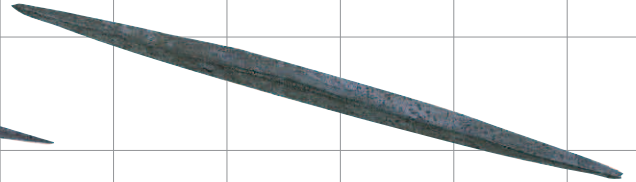

気品と風格を備えた信頼のブランド。エイトの火造り製品。

瓦釘(鉄・銅・ステンレス)

角合釘

土打釘

切頭

セミイナゴ

イナゴ釘

瓦釘(鉄・銅・ステンレス)

品番			A	B	C	D
鉄	銅	ステンレス				
1-061	1-071	1-081	150	6	23	17
1-062	1-072	1-082	180	6	23	17
1-063	1-073	1-083	210	6	23	17
1-064	1-074	1-084	240	6	23	17
1-065	1-075	1-085	270	6	23	17
1-066	1-076	1-086	300	6	23	17