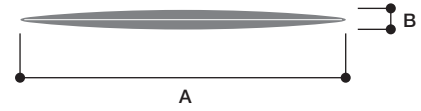

気品と風格を備えた信頼のブランド。エイトの火造り製品。

瓦釘(鉄・銅・ステンレス)

角合釘

土打釘

切頭

セミイナゴ

イナゴ釘

瓦釘(鉄・銅・ステンレス)

品番			A	B	C	D
鉄	銅	ステンレス				
1-061	1-071	1-081	150	6	23	17
1-062	1-072	1-082	180	6	23	17
1-063	1-073	1-083	210	6	23	17
1-064	1-074	1-084	240	6	23	17
1-065	1-075	1-085	270	6	23	17
1-066	1-076	1-086	300	6	23	17

角合釘

品番	A	B
1-130	15	1.2
1-131	24	1.6
1-132	30	1.8
1-133	36	2.2
1-134	42	2.4
1-135	48	2.6
1-136	54	2.8
1-137	60	3
1-138	75	4
1-139	90	5

土打釘

品番	A	B	C
1-140	150	10	6
1-141	180	10	6
1-142	210	10	6
1-143	240	10	6
1-144	270	10	6
1-145	300	10	6