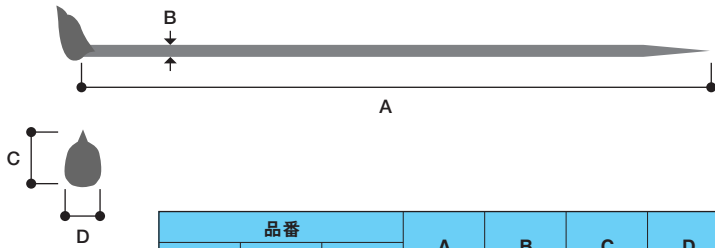

気品と風格を備えた信頼のブランド。エイトの火造り製品。

瓦釘(鉄・銅・ステンレス)

角合釘

土打釘

切頭

セミイナゴ

イナゴ釘

瓦釘(鉄・銅・ステンレス)

品番			A	B	C	D
鉄	銅	ステンレス				
1-061	1-071	1-081	150	6	23	17
1-062	1-072	1-082	180	6	23	17
1-063	1-073	1-083	210	6	23	17
1-064	1-074	1-084	240	6	23	17
1-065	1-075	1-085	270	6	23	17
1-066	1-076	1-086	300	6	23	17

角合釘

品番	A	B
1-130	15	1.2
1-131	24	1.6
1-132	30	1.8
1-133	36	2.2
1-134	42	2.4
1-135	48	2.6
1-136	54	2.8
1-137	60	3
1-138	75	4
1-139	90	5

土打釘

品番	A	B	C
1-140	150	10	6
1-141	180	10	6
1-142	210	10	6
1-143	240	10	6
1-144	270	10	6
1-145	300	10	6

切頭

品番	A	A''	B	C	D
1-150	18	17	2.5	2.8	1.5
1-151	21	20	2.5	2.8	1.5
1-152	24	23	2.5	2.8	1.8
1-153	30	29	3	3	2
1-154	36	35	3	3	2
1-155	42	41	4.5	4	2.5
1-156	48	47	4.5	4	2.5
1-157	54	52	5	5	2.8
1-158	60	58	5	5	3