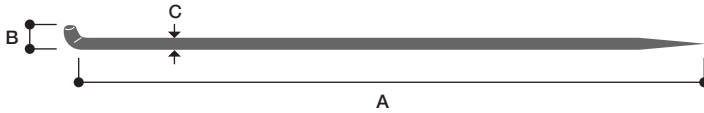

気品と風格を備えた信頼のブランド。エイトの火造り製品。

瓦釘(鉄・銅・ステンレス)

角合釘

土打釘

切頭

セミイナゴ

イナゴ釘

瓦釘(鉄・銅・ステンレス)

品番			A	B	C	D
鉄	銅	ステンレス				
1-061	1-071	1-081	150	6	23	17
1-062	1-072	1-082	180	6	23	17
1-063	1-073	1-083	210	6	23	17
1-064	1-074	1-084	240	6	23	17
1-065	1-075	1-085	270	6	23	17
1-066	1-076	1-086	300	6	23	17

角合釘

品番	A	B
1-130	15	1.2
1-131	24	1.6
1-132	30	1.8
1-133	36	2.2
1-134	42	2.4
1-135	48	2.6
1-136	54	2.8
1-137	60	3
1-138	75	4
1-139	90	5

土打釘

品番	A	B	C
1-140	150	10	6
1-141	180	10	6
1-142	210	10	6
1-143	240	10	6
1-144	270	10	6
1-145	300	10	6