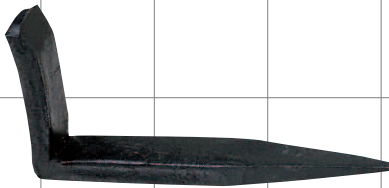

気品と風格を備えた信頼のブランド。イトの火造り製品。

鉄製 角折釘

鉄製 倉折釘

鉄製 平折釘

鉄製 二重折釘

蛭釘 (栓足)

蛭釘 (ネジ足)

蛭釘 (ナット足)

鉄製 角折釘

品番	A	B	C
1-090	36	12	2.5
1-091	45	12	3
1-092	60	18	3.5
1-093	75	23	4
1-094	90	27	5

鉄製 倉折釘

品番	A	B	C
1-100	150	50	7.5
1-101	180	60	7.5
1-102	210	70	9
1-103	240	70	9
1-104	270	75	10
1-105	300	75	12

鉄製 平折釘