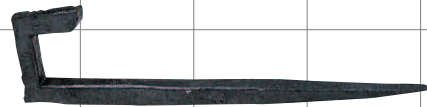

気品と風格を備えた信頼のブランド。イトの火造り製品。

鉄製 角折釘

鉄製 倉折釘

鉄製 平折釘

鉄製 二重折釘

蛭釘 (栓足)

蛭釘 (ネジ足)

蛭釘 (ナット足)

鉄製 角折釘

品番	A	B	C
1-090	36	12	2.5
1-091	45	12	3
1-092	60	18	3.5
1-093	75	23	4
1-094	90	27	5

鉄製 倉折釘

品番	A	B	C
1-100	150	50	7.5
1-101	180	60	7.5
1-102	210	70	9
1-103	240	70	9
1-104	270	75	10
1-105	300	75	12

鉄製 平折釘