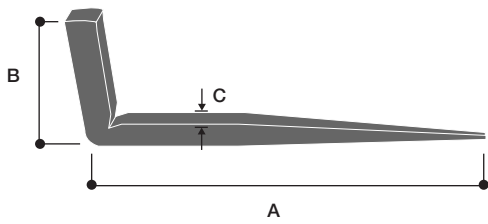

気品と風格を備えた信頼のブランド。イトの火造り製品。

鉄製 角折釘

鉄製 倉折釘

鉄製 平折釘

鉄製 二重折釘

蛭釘 (栓足)

蛭釘 (ネジ足)

蛭釘 (ナット足)

鉄製 角折釘

品番	A	B	C
1-090	36	12	2.5
1-091	45	12	3
1-092	60	18	3.5
1-093	75	23	4
1-094	90	27	5

鉄製 倉折釘

品番	A	B	C
1-100	150	50	7.5
1-101	180	60	7.5
1-102	210	70	9
1-103	240	70	9
1-104	270	75	10
1-105	300	75	12

鉄製 平折釘