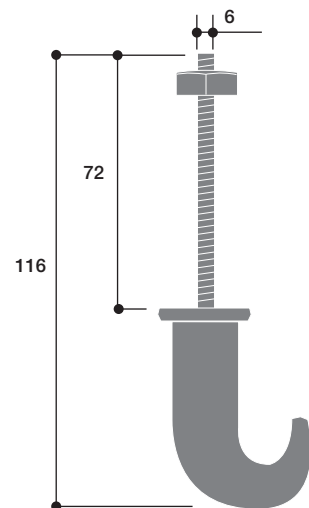

鉄製 角折釘

品番	A	B	C
1-090	36	12	2.5
1-091	45	12	3
1-092	60	18	3.5
1-093	75	23	4
1-094	90	27	5

鉄製 倉折釘

品番	A	B	C
1-100	150	50	7.5
1-101	180	60	7.5
1-102	210	70	9
1-103	240	70	9
1-104	270	75	10
1-105	300	75	12

鉄製 平折釘

品番	A	B	C
1-106	45	15	3
1-107	60	20	4.5
1-108	75	25	4.5
1-109	90	30	4.5

鉄製 二重折釘

品番	A	B	C
1-110	36	11	2.5
1-111	45	13	3
1-112	60	16	3.5
1-113	75	20	4
1-114	90	23	5

蛭釘 (栓足)

品番
1-115

蛭釘 (ネジ足)

品番
1-116

蛭釘 (ナット足)

品番
1-117