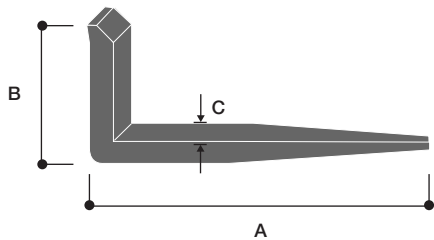

鉄製 角折釘

品番	A	B	C
1-090	36	12	2.5
1-091	45	12	3
1-092	60	18	3.5
1-093	75	23	4
1-094	90	27	5

鉄製 倉折釘

品番	A	B	C
1-100	150	50	7.5
1-101	180	60	7.5
1-102	210	70	9
1-103	240	70	9
1-104	270	75	10
1-105	300	75	12

鉄製 平折釘

品番	A	B	C
1-106	45	15	3
1-107	60	20	4.5
1-108	75	25	4.5
1-109	90	30	4.5

鉄製 二重折釘

品番	A	B	C
1-110	36	11	2.5
1-111	45	13	3
1-112	60	16	3.5
1-113	75	20	4
1-114	90	23	5

蛭釘 (栓足)

品番
1-115

蛭釘 (ネジ足)

品番
1-116

蛭釘 (ナット足)