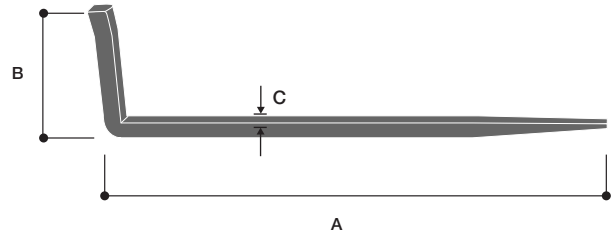

気品と風格を備えた信頼のブランド。イトの火造り製品。

鉄製 角折釘

鉄製 倉折釘

鉄製 平折釘

鉄製 二重折釘

蛭釘 (栓足)

蛭釘 (ネジ足)

蛭釘 (ナット足)

鉄製 角折釘

品番	A	B	C
1-090	36	12	2.5
1-091	45	12	3
1-092	60	18	3.5
1-093	75	23	4
1-094	90	27	5

鉄製 倉折釘

品番	A	B	C
1-100	150	50	7.5
1-101	180	60	7.5
1-102	210	70	9
1-103	240	70	9
1-104	270	75	10
1-105	300	75	12

鉄製 平折釘

品番	A	B	C
1-106	45	15	3
1-107	60	20	4.5
1-108	75	25	4.5
1-109	90	30	4.5

鉄製 二重折釘

品番	A	B	C
1-110	36	11	2.5
1-111	45	13	3
1-112	60	16	3.5
1-113	75	20	4
1-114	90	23	5

蛭釘 (栓足)

品番
1-115

蛭釘 (ネジ足)

品番
1-116

蛭釘 (ナット足)