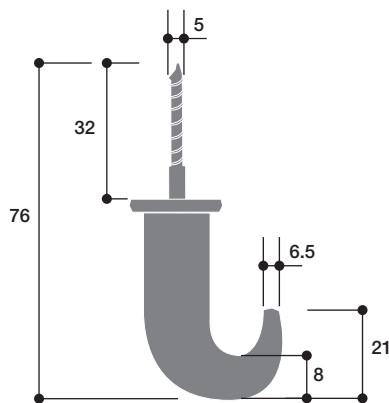

鉄製 角折釘

品番	A	B	C
1-090	36	12	2.5
1-091	45	12	3
1-092	60	18	3.5
1-093	75	23	4
1-094	90	27	5

鉄製 倉折釘

品番	A	B	C
1-100	150	50	7.5
1-101	180	60	7.5
1-102	210	70	9
1-103	240	70	9
1-104	270	75	10
1-105	300	75	12

鉄製 平折釘

品番	A	B	C
1-106	45	15	3
1-107	60	20	4.5
1-108	75	25	4.5
1-109	90	30	4.5

鉄製 二重折釘

品番	A	B	C
1-110	36	11	2.5
1-111	45	13	3
1-112	60	16	3.5
1-113	75	20	4
1-114	90	23	5

蛭釘 (栓足)

品番
1-115

蛭釘 (ネジ足)

品番
1-116

蛭釘 (ナット足)