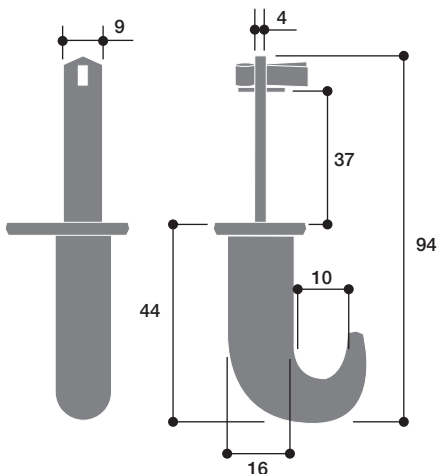

鉄製 角折釘

品番	A	B	C
1-090	36	12	2.5
1-091	45	12	3
1-092	60	18	3.5
1-093	75	23	4
1-094	90	27	5

鉄製 倉折釘

品番	A	B	C
1-100	150	50	7.5
1-101	180	60	7.5
1-102	210	70	9
1-103	240	70	9
1-104	270	75	10
1-105	300	75	12

鉄製 平折釘

品番	A	B	C
1-106	45	15	3
1-107	60	20	4.5
1-108	75	25	4.5
1-109	90	30	4.5

鉄製 二重折釘

品番	A	B	C
1-110	36	11	2.5
1-111	45	13	3
1-112	60	16	3.5
1-113	75	20	4
1-114	90	23	5

蛭釘 (栓足)

品番
1-115

蛭釘 (ネジ足)

品番
1-116

蛭釘 (ナット足)

品番
1-117