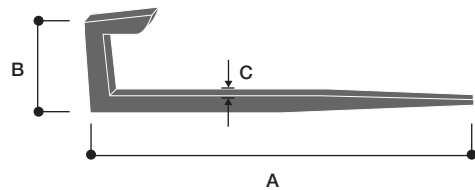

鉄製 角折釘

品番	A	B	C
1-090	36	12	2.5
1-091	45	12	3
1-092	60	18	3.5
1-093	75	23	4
1-094	90	27	5

鉄製 倉折釘

品番	A	B	C
1-100	150	50	7.5
1-101	180	60	7.5
1-102	210	70	9
1-103	240	70	9
1-104	270	75	10
1-105	300	75	12

鉄製 平折釘

品番	A	B	C
1-106	45	15	3
1-107	60	20	4.5
1-108	75	25	4.5
1-109	90	30	4.5

鉄製 二重折釘

品番	A	B	C
1-110	36	11	2.5
1-111	45	13	3
1-112	60	16	3.5
1-113	75	20	4
1-114	90	23	5

蛭釘 (栓足)

品番
1-115

蛭釘 (ネジ足)

品番
1-116

蛭釘 (ナット足)