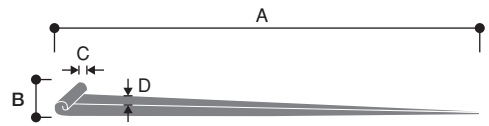

気品と風格を備えた信頼のブランド。エイトの火造り製品。

巻頭釘(太巻)

頭巻釘(小巻)

替折釘(鉄・ユニクロメッキ・銅)

目鋸釘

平目鋸釘

## 巻頭釘(太巻)

品番	A	B	C	D
1-001	18	5	1.5	1.8
1-002	21	5	1.5	1.8
1-003	24	5	1.5	1.8
1-004	30	6	2	2
1-005	36	9	3	2.2
1-006	42	9	3	2.2
1-007	48	10	3	2.5
1-008	54	12	3	2.8
1-009	60	13	3	3
1-010	75	14	3	4.3
1-011	90	16	4	4.5
1-012	105	19	4	5
1-013	120	19	4	6

## 頭巻釘(小巻)

品番	A	B	C	D
1-041	18	3	1.5	1.5
1-042	21	3	1.5	1.5
1-043	24	3	1.5	1.5
1-044	30	3	1.5	1.7
1-045	36	4	1.5	2
1-046	42	4	1.5	2
1-047	48	4	1.5	2.2
1-048	54	4	1.5	2.8
1-049	60	4	1.5	3