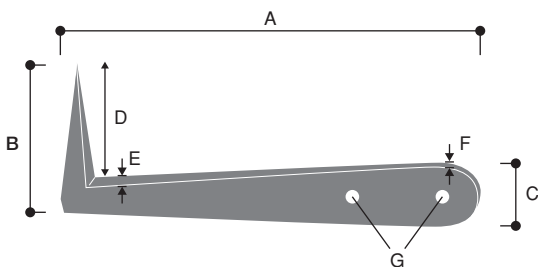

目鋸釘

品番	A	B	C	D	E	F	G
1-050	60	17	9	12	2	1.5	2
1-051	75	22	11	16	2	1.5	2
1-052	90	28	13	20	3	2	3
1-053	105	32	16	25	3	2	4
1-054	120	35	18	27	3	2	4