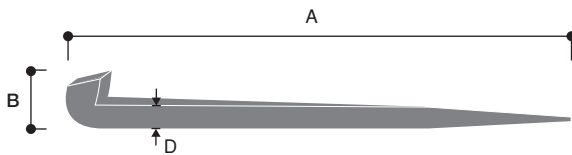

替折釘(鉄・ユニクロメッキ・銅)

品番			A	B	D
鉄	ユニクロメッキ	銅			
1-014	1-023	1-032	24	4	1.8
1-015	1-024	1-033	30	4.8	2.1
1-016	1-025	1-034	36	5	2.3
1-017	1-026	1-035	45	5.5	2.5
1-018	1-027	1-036	54	6	2.8
1-019	1-028	1-037	60	7	3
1-020	1-029	1-038	75	8	4
1-021	1-030	1-039	90	9	5
1-022	1-031	1-040	120	11	6