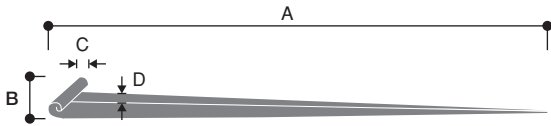

気品と風格を備えた信頼のブランド。エイトの火造り製品。

巻頭釘(太巻)

頭巻釘(小巻)

替折釘(鉄・ユニクロメッキ・銅)

目鋸釘

平目鋸釘

## 巻頭釘(太巻)

品番	A	B	C	D
1-001	18	5	1.5	1.8
1-002	21	5	1.5	1.8
1-003	24	5	1.5	1.8
1-004	30	6	2	2
1-005	36	9	3	2.2
1-006	42	9	3	2.2
1-007	48	10	3	2.5
1-008	54	12	3	2.8
1-009	60	13	3	3
1-010	75	14	3	4.3
1-011	90	16	4	4.5
1-012	105	19	4	5
1-013	120	19	4	6

## 頭巻釘(小巻)

品番	A	B	C	D
1-041	18	3	1.5	1.5
1-042	21	3	1.5	1.5
1-043	24	3	1.5	1.5
1-044	30	3	1.5	1.7
1-045	36	4	1.5	2
1-046	42	4	1.5	2
1-047	48	4	1.5	2.2
1-048	54	4	1.5	2.8
1-049	60	4	1.5	3