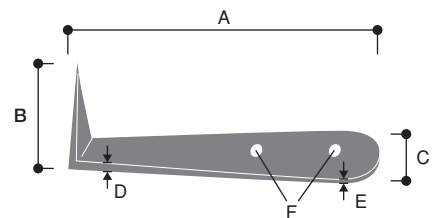

平目鋸釘

品番	A	B	C	D	E	F
1-055	45	15	8	2	1	2
1-056	60	15	10	2	1	2
1-057	75	20	12	2	1	3
1-058	90	20	15	2	1	3
1-059	105	25	18	2.8	1	3
1-060	120	25	18	2.8	1	3